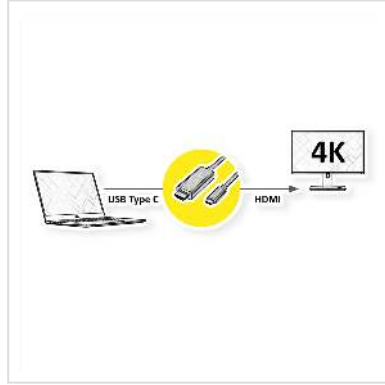

ROLINE USB Typ C - HDMI Adapterkabel, ST/ST, 2 m

Artikelnummer	11.04.5841
Hersteller	ROLINE
Hersteller-Art.-Nr.	11.04.5841
EAN (Einzelstück)	7611990145843

roline
Designed for Professionals

Dieses Adapterkabel ermöglicht es Ihnen, das Display Ihres Geräts mit USB Typ C Anschluss auf einen HDMI fähigen Monitor oder Projektor zu spiegeln oder zu erweitern - mit einer maximalen Auflösung in Höhe von 3840x2160 @60Hz!

- USB 3.1 Typ C zu HDMI Kabeladapter für für Macbook, Ultrabook, Notebook/Laptop oder PC
- Damit können Sie Ihr Display auf einen HDMI-fähigen Fernseher oder -Monitor spiegeln oder erweitern
- Anschlüsse: HDMI-Buchse und Typ C Stecker
- Maximale Auflösung: 3840x2160 mit 60Hz

Hinweis: Unterstützung von "Alternate Mode (DisplayPort-Alt-Modus)" vorausgesetzt

Technische Daten

Hersteller	ROLINE
Produktgruppe	Adapter, Terminatoren, Konverter
Produkttyp	USB-HDMI Adapter
Farbe	schwarz
Länge	2 m
Max. Auflösung	3840 x 2160 @60Hz (4K, UHD-1)
Anschlüsse Seite 1 (PC)	USB Typ C
Anschlüsse Seite 2 (Peripherie)	HDMI Typ A

Seite 1 Typ des Anschlusses	USB Typ C (USB-C)
Seite 1 Art des Anschlusses	Männlich (Stecker)
Seite 2 Typ des Anschlusses	HDMI Typ A
Seite 2 Art des Anschlusses	Männlich (Stecker)
Anwendungsbereich	extern
Gewicht	74.4 g
Verpackungshöhe	10 mm
Verpackungsbreite	220 mm
Verpackungstiefe	280 mm
Paketgewicht	0.02 kg