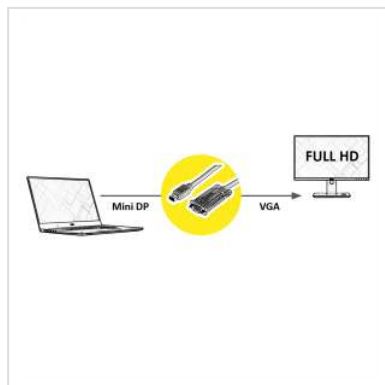

ROLINE Cable MiniDisplayPort - VGA, Mini DP M - VGA M, zwart, 1,5 m

Art.nr. 11.04.5976
Fabrikant ROLINE
Art.nr. fabrikant 11.04.5976

roline
Designed for Professionals

Mini DisplayPort naar VGA-kabel voor aansluiting van een grafische kaart met Mini DP op een monitor met VGA-aansluiting - met een resolutie tot 1920x1080 / 1920x1200 @60Hz!

- Voor het aansluiten van een grafische kaart met Mini DisplayPort-aansluiting op een VGA-monitor.
- Ondersteunt maximale resoluties tot 1920x1080 @60 Hz
- De vergrendelingsmechanismen van VGA voorkomen dat de stekkers uit de bron/display glijden en beveiligen de verbinding.
- Aansluitingen: Mini DisplayPort Male en VGA Male
- Opmerking: de Mini DisplayPort-VGA-kabel werkt slechts in één richting: de DisplayPort-stekker moet worden aangesloten op het bronapparaat (bijv. grafische kaart)

Technische specificaties

Producent	ROLINE
Produkt groep	Video kabel
Produkt type	Mini DisplayPort-VGA Adapter
Kleur	zwart
Lengte	1.5 m
Max. Resolutie	1920 x 1080 / 1920 x 1200 @60Hz (2K, Full HD)
Aansluiting kant 1 (PC)	Mini DisplayPort Male

Aansluiting kant 2 (Peripherie)	VGA Male
Type connector kant 1	Mini DisplayPort
M/F kant 1	Male
Type connector kant 2	HD D-Sub 15-pin (HD-15), VGA
M/F kant 2	Male
Toepassing	extern
Handschroeven	ja