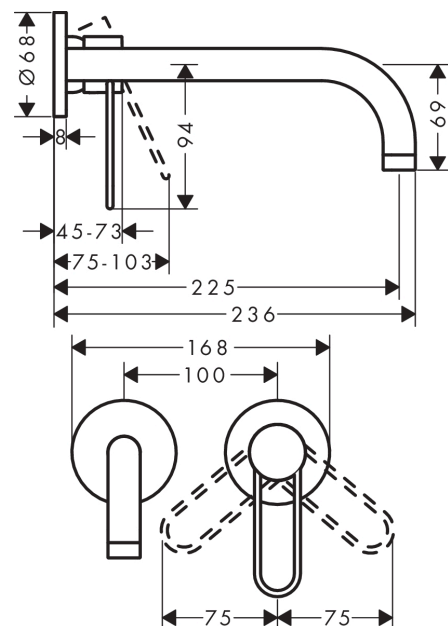

### Merkmale

- besteht aus: Einhebel-Waschtischmischer Unterputz für Wandmontage, Ablaufgarnitur
- Ausladung: 225 mm
- Griffvariante: Bügelgriff
- Strahlart: Normalstrahl
- maximale Durchflussmenge bei 3 bar: 5 l/min
- Keramikmischsystem
- Temperaturbegrenzung einstellbar
- für Durchlauferhitzer geeignet
- unverschleißbare Ablaufgarnitur
- Anschlussart: Grundkörper
- Anschlussgröße: DN15
- Griff rechts oder links positionierbar, abhängig von der Installation des Grundkörpers
- EU-Taxonomie: max. 6 l/min - wesentlicher Beitrag (SC) möglich
- DVGW DW-6512CS0472
- PA-IX 7310/IO

### Maßzeichnung