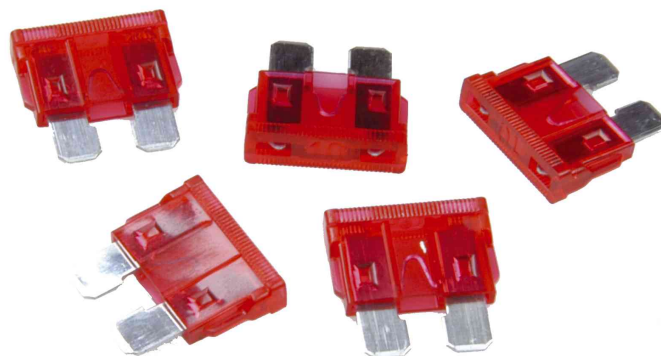

## lames fusibles enfichables pour voiture 10 Ampères

- lames fusibles enfichables pour utilisation dans la voiture avec 12 Volts de tension de bord
- contenu: 5 pièces
- vendu uniquement au conditionnement

lames fusibles enfichables pour voiture 10 Ampères

Produit	Modèle	Numéro de fabricant	Code
lames fusibles enfichables pour voiture 10 Ampères	10 ampère	76790	11580033