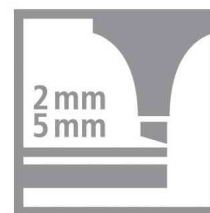

Surigneur BOSS MINI by Snooze One, étuis en présentoir

Le classique au mini format désormais en édition spéciale

Imprimé avec des lettrages graffiti de l'artiste Snooze One

- rechargeable, encre à base d'eau
- pointe biseautée
- pour le papier, les photocopies et les télécopies
- grande résistance au séchage - jusqu'à 4 heures
- en présentoir carton
- dimensions : (L)225 x (P)215 x (H)437 mm
- vendu uniquement en conditionnement

Équipement : 16 étuis assortis en : 4x étuis de 3 (07/03-61 et 07/03-71) et 8 étuis de 6 (07/06-30)

Surigneur BOSS MINI by Snooze One, étuis en présentoir

Visuel de référence : présente le produit en utilisation

Produit	Modèle	Largeur de tracé	Couleur du tracé	Couleur du corps	Conditionné	Numéro de fabricant	Code
Surigneur BOSS MINI by Snooze One, étuis en présentoir		2,0 - 5,0 mm	assorti	impression couleur		07/72-10	55500784