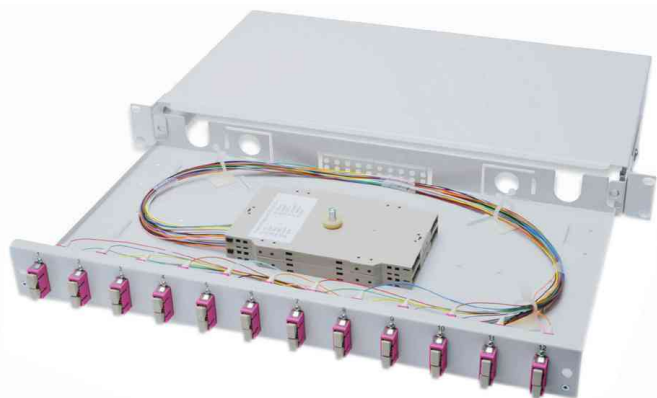

## 19" Glasfaser LWL Spleißbox, OM4, SC, bestückt, ausziehbar

- komplett vorkonfektioniert, Faserpigtails abgesetzt und in die Spleißkassette eingelegt
- farbige Pigtails
- Kupplungen mit Zirkonia Keramik Ferrule
- Kupplungen in Kunststoffgehäuse
- Trägergehäuse aus 1,0 mm Stahlblech, lackiert
- 1 HE
- Tiefe: 280 mm
- M20/M25-Verschraubung, Kassette, Kassettendeckel und Zugentlastung sind im Lieferumfang enthalten

19" Glasfaser LWL Spleißbox, 12x SC

19" Glasfaser LWL Spleißbox, 24x SC

Produkt	Ausführung	Ports	Farbe	Hersteller- Nummer	Bestell- Nummer
19" Glasfaser Spleißbox, OM4	SC	12 24		DN-96321-4 DN-96322-4	11006022 11006024