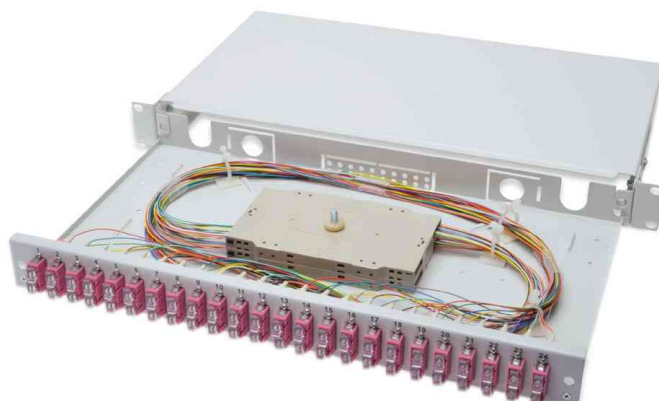

## 19" Glasfaser LWL Spleißbox, OM4, SC, bestückt, ausziehbar

- komplett vorkonfektioniert, Faserpigtails abgesetzt und in die Spleißkassette eingelegt
- farbige Pigtails
- Kupplungen mit Zirkonia Keramik Ferrule
- Kupplungen in Kunststoffgehäuse
- Trägergehäuse aus 1,0 mm Stahlblech, lackiert
- 1 HE
- Tiefe: 280 mm
- M20/M25-Verschraubung, Kassette, Kassettendeckel und Zugentlastung sind im Lieferumfang enthalten

19" Glasfaser LWL Spleißbox, 12x SC

19" Glasfaser LWL Spleißbox, 24x SC

Produkt	Ausführung	Ports	Farbe	Hersteller- Nummer	Bestell- Nummer
19" Glasfaser Spleißbox, OM4	SC	12 24		DN-96321-4 DN-96322-4	11006022 11006024