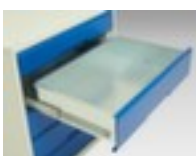

## **bott** **armoire à tiroirs** verso

hauteur x largeur x profondeur 900 x 800 x 550 mm, 6 tiroir(s)

**Numéro d'article: 232046**

armoire à tiroirs

- hauteur x largeur x profondeur 900 x 800 x 550 mm
- 6 tiroir(s)
- hauteur des tiroirs 1x100 mm/3x125 mm/2x175 mm
- structure en acier

### Détails techniques

type de meuble	armoire	couleur du corps	gris clair // RAL7035
type d'armoire	armoire à tiroirs	couleur de la face avant	gris anthracite // RAL7016
matériau	acier	surface de corps	

## Cela s'adapte aussi ...

102657		bac à bec, hauteur x largeur x profondeur 50 x 102 x 85 / 70 mm, en polypropylène en vert
217145		dévidoir de ruban adhésif, dévidoir en métal
218389		mallette de secours pour entreprise, remplissage : selon DIN 13157, mallette en plastique coloris orange, avec support mural
230322		tabouret pivotant, assise hauteur x diamètre 410 - 570 x 340 mm, chaise ronde en polyuréthane en noir, structure en aluminium aluminium-argenté, vérin chromé, piètement avec 5 roulettes