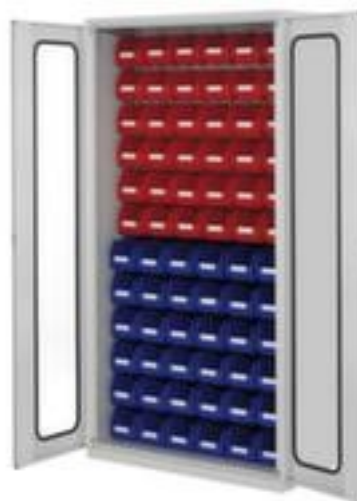

RasterPlan

KAPPES

Numéro d'article: 522349

Kappes Armoire avec plaques à fentes RasterPlan® avec bacs à bec Favorit

armoire avec plaques à fentes à bacs

- hauteur x largeur x profondeur 1950 x 1000 x 410 mm
- 72 bacs
- garnissage 36 x H x l x P 130 x 140 x 290 mm, 36 x H x l x P 130 x 140 x 230 mm
- structure en tôle d'acier
- double porte battante vitrée
- portes renforcées avec guidage de tringlerie sur toute la hauteur
- angle d'ouverture de la porte 200 °
- avec poignée tournante
- verrouillable avec serrure à cylindre
- Mécanisme de fermeture 3 points
- soubassement socle

- corps avec revêtement en plastique résistant à l'usure en RAL7035 gris clair
- face avant avec revêtement en plastique résistant à l'usure en RAL7035 gris clair

Détails techniques

| | | | |
|--------------------------|--|-------------------------------|---------------------------------|
| type de meuble | armoire | système de fermeture | serrure à cylindre |
| type d'armoire | armoire modulable | fonction de fermeture | Mécanisme de fermeture 3 points |
| type de porte | porte à double battant | soubassement | socle |
| hauteur | 1950 mm | matériau | tôle d'acier |
| largeur | 1000 mm | verrouillable | oui |
| profondeur | 410 mm | cloison de séparation médiane | non |
| équipement armoire | plaque de rangement perforée / à fentes, bacs | verrouillage | 3 côtés |
| Nombre de bacs x taille | 36 x H x l x P 130 x 140 x 290 mm, 36 x H x l x P 130 x 140 x 230 mm | angle d'ouverture de porte | 200 ° |
| couleur du corps | gris clair // RAL7035 | poignée | poignée tournante |
| couleur de la face avant | gris clair // RAL7035 | roulant | non |
| surface de corps | avec revêtement en plastique | Poids | 94 kg |
| surface de face avant | avec revêtement en plastique | | |