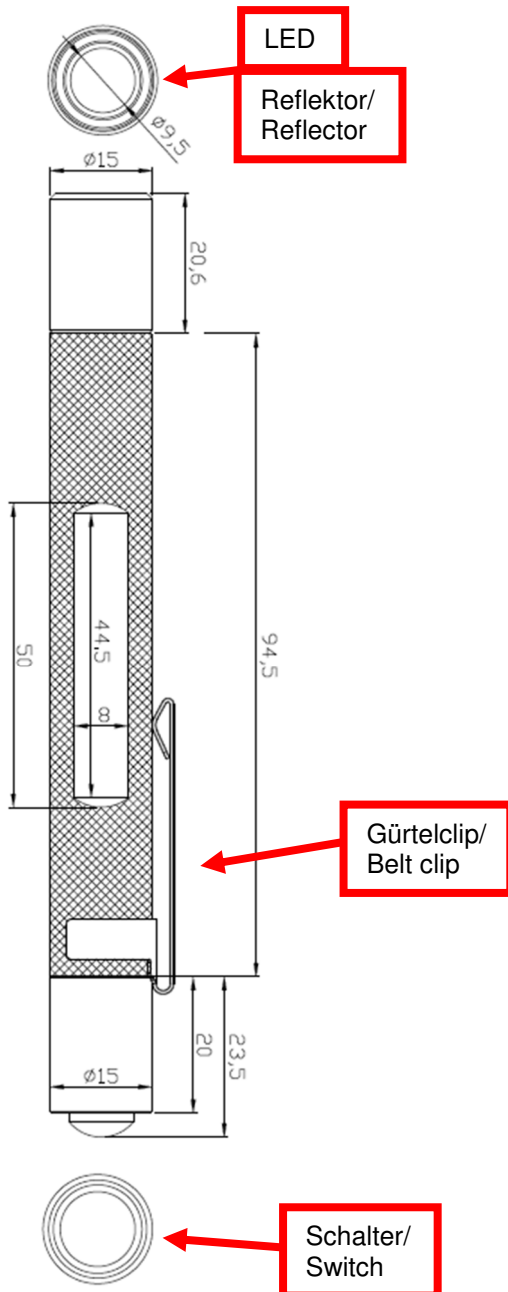

Version	Change	Date	Name
V1	2D drawing	28.12.16	LHE
V0	---	12.10.16	LHE

Leuchte / light

**Technische Daten der Leuchte / technical data of the light:**

Haupt-LED-Leuchtmittel:	3W LED	Main LED illuminant:	3W LED
Schalterfunktion:	100% / Aus	Switch function:	100% / OFF

Lichtstrom: [Lumen]	130lm	Luminous flux (light output): [Lumen]	130lm
Leuchtdauer:	ca. 3h 45min	Run time:	approx. 3h 45min
Leuchtweite:	75m	Beam distance:	75m
Maximale Lichtstärke: [Candela]	1350cd	Peak beam / luminous intensity: [Candela]	1350cd
Maximale Beleuchtungsstärke: [Lux]	1350lx (Abstand: 1m)	Peak beam illuminance: [Lux]	1350lx (Distance: 1m)
Risikogruppe (EN 62471; Bewertet nach DIN IEC/TR 62778 Anhang C.2)	2	Risk group (EN 62471; Assessed with TR 62778 Annex C.2)	2