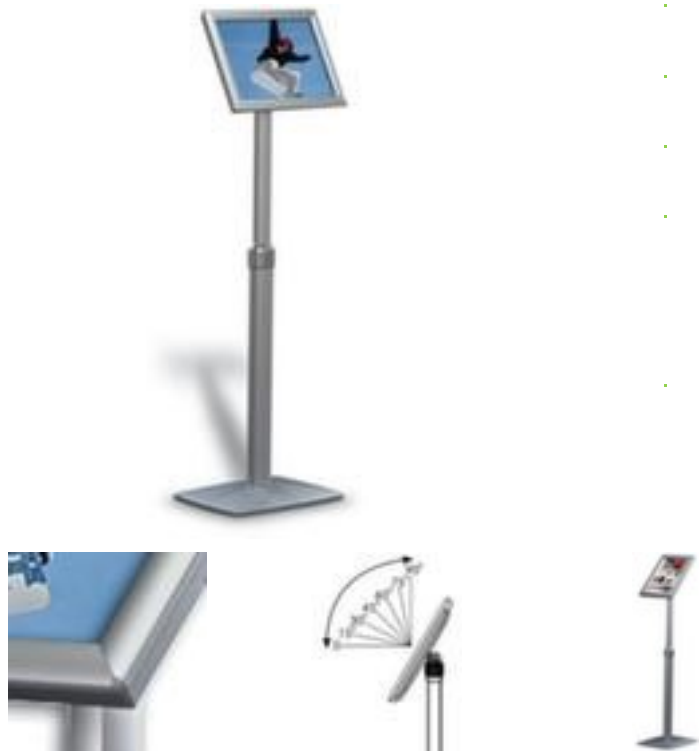

Infodisplay

Höhe 910 - 1310 mm, 1 Rahmen,
Ecken auf Gehrung, Gestell aus
Aluminium

Artikelnummer: 527265

Infodisplay

höhen- und neigungsverstellbar

Infodisplay

- Höhe 910 - 1310 mm
- 1 Rahmen
- stufenlos höhen- und neigungsverstellbar
- Neigungswinkel 0 - 90 °
- Ecken auf Gehrung
- Gestell aus Aluminium
- Fußplatte

Technische Details

Informationsausstattung	Infoständer	drehbar	nein
Info-Ständertyp	Infodisplay	klappbar	ja
Höhe	910-1310 mm	Rahmentyp	Klapprahmen
Halter Ausstattung	1 Rahmen	Rahmenform	Ecken auf Gehrung
Halter Funktion	stufenlos höhen- und neigungsverstellbar	Fronttyp	Anti-Reflexfolie

Format	DIN A3	Neigungswinkel	0-90 °
Ausrichtung	Hoch-/Querformat	Material Gestell	Aluminium
Nutzung	einseitig	Unterbau	Fußplatte
fahrbar	nein	Gewicht	6,75 kg

Dazu passt auch ...

223689		Kopierpapier, Format DIN A4, 500 Blätter, In hochweiß, Weißegrad (CIE) 161, Grammatur 80 g/m ²
504411		Klapprahmen, Höhe x Breite 240 x 327 mm, Format DIN A4, Rahmen aus Aluminium eloxiert in silber, Profilstärke 25 mm
527325		Prospektständer, Höhe x Breite x Tiefe 1276 x 250 x 330 mm, passend für DIN A4 hoch, Infotasche mit Einschub für individuelle Beschriftung, 1 Ablage(n) aus Polycarbonat in transparent, Gestell aus Aluminium eloxiert
532614		Personenleitsystem, mit 1 Gurt(en), Gurtlänge 2 m, Pfosten Höhe x Durchmesser 985 x 70 mm, Gurt aus Gewebeband, Pfosten aus Aluminium mit Beschichtung in schwarz
700060		Schmutzfangmatte, für den Innenbereich geeignet, Länge x Breite 900 x 600 mm, Lauffläche aus Polypropylen, meliert in anthrazit