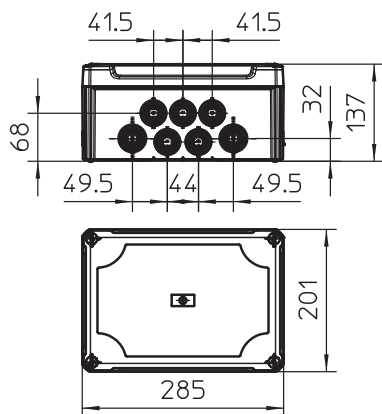

Opmerking extra producttekst	moeilijk ontvlambaar volgens VDE 0471/DIN 695 deel 2-1, testtemperatuur 650°C
Extra productbeschrijving 1	Met membraaninvoeren en DIN-rail
Extra productbeschrijving 2	Binnenafmetingen: 267x182x127 mm
Extra productbeschrijving 3	Beschermingsgraad IP66; IK05Beschermingsgraad IK-code;

Stamgegevens

Bestelnr.	2007718
Type	T 350 HD LGR
Dimensie	285x201x139
Kleur	lichtgrijs
RAL-nummer	7035
Materiaal	Polypropyleen/polycarbonaat
Materiaal-afk.	PP/PC
Kleinste verkoop-eenheid (VG)	1,00 Stuk
Gewicht	72,76 kg/100 st.

Technisch specificatieblad

Kabeldoos T 350, kabelinvoer, hoge deksel

Artikelnr. 2007718

Technische gegevens

Lengte	285,00 mm
Breedte	201,00 mm
Zijhoogte	137,00 mm
Binnenafmetingen	267x182x127 mm
Afmetingen LxBxH	285x201x137 mm
Afmetingen	285x201x137 mm
Rijgbaar	<input checked="" type="checkbox"/>
Aantal invoeren	24,00
Soort invoer	Kabel
Soort invoer	Kabelinvoer
Soort doorvoer behuizing	overige
Nominale isolatiespanning Ui	500,00 V
Uitrustung	zonder
Deksel	niet transparant
Dekselbevestiging	geschroefd
Kabelinvoeren	16xM32 8xM40
Invoer achteraan	<input checked="" type="checkbox"/>
Explosievllege uitvoering	<input type="checkbox"/>
moelijk ontvlambaar	moelijk ontvlambaar volgens VDE 0471/DIN 695 deel 2-1, testtemperatuur 650°C
Vorm	Rechthoekig
Functiebehoud (ETIM)	Zonder
Voor Ex-zone	zonder
voor Ex-zone gas	zonder
voor Ex-zone stof	zonder
Halogeenvrij	<input checked="" type="checkbox"/>
Met afscherming	<input type="checkbox"/>
Met deksel	ja
Met deksel	<input checked="" type="checkbox"/>
Montagetype	Wand-/plafondmontage
Montagetype	Wand-/plafondmontage
Nominale spanning	500,00 V
Beschermingsgraad	IP66
Beschermingsgraad	IP66
Beschermingsgraad IK-code	IK05
verzegelbaar	<input checked="" type="checkbox"/>
Temperatuurbereik	-5,00 - 60,00 °C
Transparante deksel	<input type="checkbox"/>
Weersbestendig	<input checked="" type="checkbox"/>