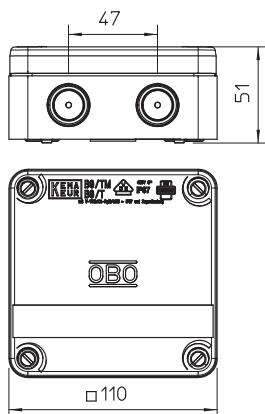

Nom. spanning 400 V; Nom. doorsnede 4 - 6 mm².

De dekselbevestiging gebeurt door het vastschroeven van de 4 voorgemonteerde, onverliesbare dekselsnelbevestigingen (180°). De bevestigingsgaten zijn bovendien voorzien van een zachte kunststoflaag, schroefdiameter 5 mm (afstand 75 mm). Binnenwerkse maat: 98x98x40

PP Polypropyleen

Producttekst inhoud pakket | 2 afdekkapjes voor bevestigingsschroeven, 1 bevestigingsschroef en 3 wartels V-TEC/KA Pg 16

Stamgegevens

Bestelnr.	2001829
Type	B 9 T NL
Omschrijving 1	Kabeldoos met 3 wartels
Omschrijving 2	Pg16, 4-6mm ² 400V, IP67
Dimensie	110x110x50
Kleur	lichtgrijs
RAL-nummer	7035
Materiaal	Polypropyleen
Materiaal-afk.	PP
Kleinste verkoop-eenheid (VG)	5,00 Stuk
Gewicht	17,10 kg/100 st.

Technisch specificatieblad

Kabeldozen B 9/T, met doorstootmembraan

Artikelnr. 2001829

Technische gegevens

Lengte	110,00 mm
Breedte	110,00 mm
Zijhoogte	51,00 mm
Binnenafmetingen	98x98x40 mm
Afmetingen LxBxH	110x110x51 mm
Afmetingen	110 x 110 x 51 mm
Rijgbaar	<input checked="" type="checkbox"/>
Aantal invoeren	9,00
Soort invoer	Kabel
Soort invoer	Wartel
Soort doorvoer behuizing	Schroefdraad en afdichtmembraan
Uitvoering	met 3 wartels
Nominale isolatiespanning Ui	400,00 V
Kabelinvoeren	8 Schroefdraadinvoeren (PG16)
Invoer achteraan	<input checked="" type="checkbox"/>
Explosieveilige uitvoering	<input type="checkbox"/>
Functiebehoud (ETIM)	Zonder
Voor Ex-zone	zonder
voor Ex-zone gas	zonder
voor Ex-zone stof	zonder
Halogeenvrij	<input checked="" type="checkbox"/>
Max. aderdiameter	6,00 mm ²
Met deksel	Ja
Met deksel	<input checked="" type="checkbox"/>
Montagetype	Wand-/plafondmontage
Montagetype	Wand-/plafondmontage
Nominale doorsnede	4,00 - 6,00 mm ²
Nominale spanning	400,00 V
Beschermingsgraad	IP67
Beschermingsgraad	IP67
verzegelbaar	<input checked="" type="checkbox"/>
Temperatuurbereik	-5,00 - 60,00 °C
Weersbestendig	<input type="checkbox"/>