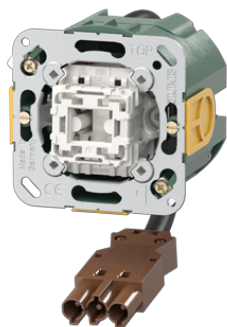

Productdatablad

Artikelnr.

STEK-K117

Schakelaar universeel 1-polig of wissel 10 AX 250 V ~

met insteekklemmen voor massieve aders tot 2,5 mm²
met inbouwdoos Attema halogeenvrij
met 50 cm zwart snoer, halogeenvrij, 3 x 1,5 mm²
met bruine WIELAND GST18I3 steker (male)