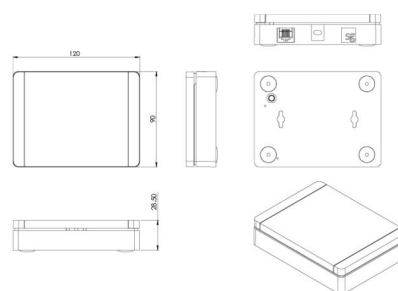

Smart Gateway 2.10W

Artikelcode: 820370
EAN: 7021988203705

Elektrisch

Wattage: 2.10W
Spanning: 220-240V

Materiaal en afwerking

Behuizing: Polycarbonaat (PC)

Afmetingen

Lengte (mm) L: 120
Breedte (mm) W: 90
Hoogte (mm) H: 28
Gewicht (kg) bruto/netto: 0.52 / 0.275

Verpakking

Verpakkingsafmetingen (mm): 150 x 140 x 75

7 0 2 1 9 8 8 2 0 3 7 0 5