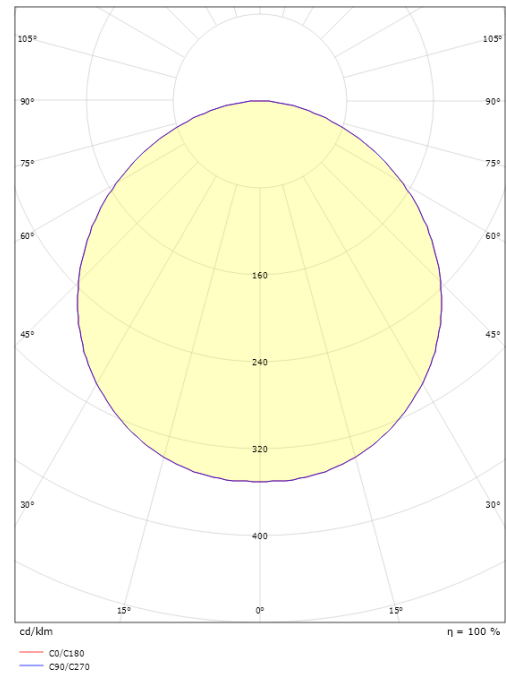

Montage/Aansluiting

Montage: Opbouw, Binnen / Buiten
 Aansluiting: Schroefloos klemmenblok

Afmetingen

Hoogte (mm) H: 77
 Diameter (mm) D: 270
 Gewicht (kg) bruto/netto: 2.39 / 1.9

Verpakking

Verpakkingsafmetingen (mm): 278 x 275 x 92

7 0 2 1 9 8 6 0 5 0 4 1 7