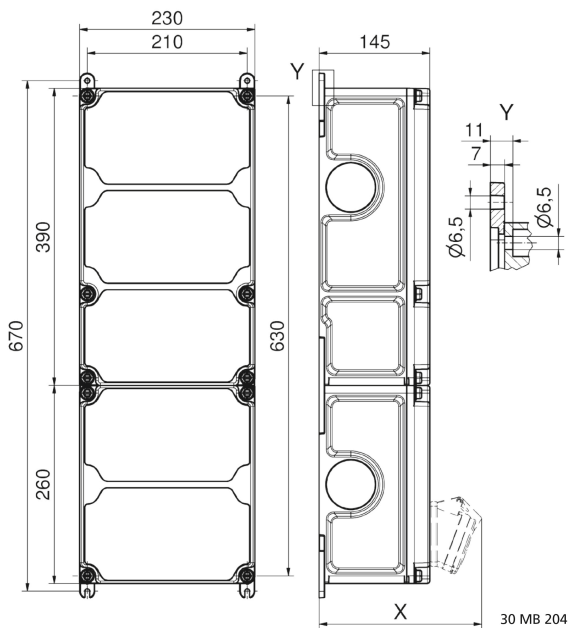

## Wandverteiler Kunststoff - VARIABOX - XXL

Artikelbeschreibung	
BALS-Art.-Nr	89127
EAN	4024941206594
Produktgruppe	VARIABOX - XXL
Gehäuse	hochwertiges, schlagfestes Kunststoffgehäuse (PBT) plombierbar, mit Außen und Innenbefestigung, Oberteil gerade und seitlich anscharniert, Absicherung auf vorziehbarer Tragschiene montiert, Deckelschrauben unverlierbar, Absicherungselemente angeordnet unter durchsichtiger Betätigungsklappe mit bedienerfreundlicher OTC Mechanik (one touch close)
Bestückung	4 x Schutzkontaktsteckdose 16A 230V IP54 blau 3 x CEE-Steckdose 16A 400V 5p 6h IP44 geneigt

<b>Artikelbeschreibung</b>	
Absicherung/Schutzmaßnahme	4 x C-Automat 16A 1p 3 x C-Automat 16A 3p 1 x FI-Schalter 63/0,03A 4p
Leitungseinführung/Anschlussmöglichkeit	1 x M12, 1 x M20, 2 x M40 oben  1 x M12, 1 x M20, 2 x M40 unten  1 x Zählerklemmstein 5x25 mm <sup>2</sup> / Typ: C (Schleifleitung)
Zusätzliche Informationen	Anschlussfertig verdrahtet.
Vorschriften / Normen	DIN EN 61439
Schutzart	IP44
Gerätefarbe	Gehäuseoberteil grau RAL 7035, Gehäuseunterteil schwarz RAL 9005
Geräte-Höhe	650mm
Geräte-Breite	230mm
Geräte-Tiefe	145mm
RDF-Faktor	0.69
Nennstrom InA	63

<b>Logistikdaten</b>	
Einzelgewicht	8,734 kg / Stück
Verpackungsart	Karton
Inhaltsmenge	1 ST

Logistikdaten	
EAN	4024941206594
Länge	690 mm
Breite	270 mm
Höhe	255 mm
Gewicht	9,148 kg
Volumen	47.506,5 ccm

Tiefenmaß/ depth X (mm)

Bezeichnung/ with	IP44	IP67
OTC-Klappe/ OTC operating window	180	180
Schutzk. Steckdose/domestic socket	162	205
CEE 16A 3p	200	200
CEE 16A 4p	204	202
CEE 16A 5p	207	205
CEE 32A 3p/4p	211	213
CEE 32A 5p	213	214
CEE 63A 3p/4p/5p	229	231