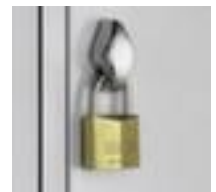

C+P

Abteilschrank

Classic

Höhe x Breite x Tiefe 1800 x 810 x 500 mm, 2 Abteil(e), Abteil Breite 400 mm, Verschießbar mit Drehriegelverschluss, Unterbau Sockel, Korpus mit Einbrennlackierung, Front mit Einbrennlackierung

Artikelnummer: 526925

CLASSIC

C+P Garderoben- und Umkleideschrank Classic

Abteilschrank

- Höhe x Breite x Tiefe 1800 x 810 x 500 mm
- 2 Abteil(e)
- Abteil Breite 400 mm
- Je Abteil Hutboden, Kleiderstange, Haken
- Flügeltür
- einschlagende Türen mit innenliegenden Drehbolzen
- Türen mit hoher Stabilität durch innenliegendes Kastenprofil
- Verschießbar mit Drehriegelverschluss
- Unterbau Sockel
- Konstruktion aus Stahlblech

- Korpus mit Einbrennlackierung
- Front mit Einbrennlackierung
- 5 Jahre Garantie

Technische Details

Möbeltyp	Schrank	Oberfläche Front	einbrennlackiert
Schranktyp	Spind	Schrank Ausstattung	Hutboden, Kleiderstange, Haken
Abteile	2 Stück	Hutboden	ja
Doppelstöckig	nein	Kleiderstange	ja
Höhe	1800 mm	Kleiderhaken Anzahl	3 Stück
Breite	810 mm	Sitzbanktyp	ohne
Tiefe	500 mm	Türtyp	Flügeltür
Abteillbreite	400 mm	Tür Ausführung	einschlagend, innenliegende Drehbolzen
Unterbau	Sockel	Türkonstruktion	einwandig
abschließbar	ja	Schließsystem	Drehriegelverschluss
Material	Stahlblech	Garantie	5 Jahre
Stabilität / Aussteifung / Verst	Türen mit innenliegendem Kastenprofil	Gewicht	48,86 kg
Oberfläche Korpus	einbrennlackiert		