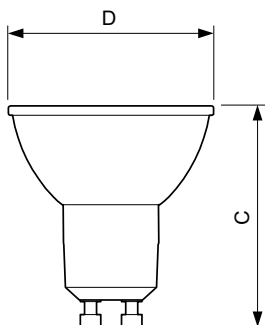

MASTER LEDspot GU10 ExpertColor

Restlichtstrom am Ende der Nennlebensdauer (Nom.)	70 %

Lichtstrom im 90° Winkel	355 lm

Elektrische Kenndaten

Eingangsfrequenz	50 bis 60 Hz
Power (Rated) (Nom)	5,5 W
Lampenstrom (Nom)	30 mA
Äquivalente Leistung	50 W
Startzeit (Nom)	0,5 s
Aufwärmzeit bis 60 % Licht (Nom.)	0,5 s
Leistungsfaktor (Nom)	0,8
Spannung (Nom)	220-240 V

Temperaturkenndaten

Gehäusetemperatur (max)	80 °C

Dimmen

Dimmbar	Nur mit Spezial-Dimmern

Mechanische Kenndaten

Kolbenausführung	Klar

Kolbenform	PAR16 [PAR 2 inch/50mm]

Zulassungen und Anwendungseigenschaften

Energieeffizienzklasse	G
Geeignet für Akzentbeleuchtung	ja
Energieverbrauch kWh/1.000 Std.	6 kWh
EPREL-Registrierungsnummer	775828

Produktdaten

Gesamt-Produktcode	871869670761600
Bestell-Produktname	MASTER LED ExpertColor 5.5-50W GU10 927 25D
EAN/UPC - Produkt	8718696707616
Bestellcode	70761600
Anzahl pro Verpackung	1
SAP-Zähler - Pakete pro Außenkarton	10
SAP-Material	929001347002
Kopie Nettogewicht (Einzelteil)	0,038 kg

Abmessungsskizzen

MASTER LED ExpertColor 5.5-50W GU10 927 25D

Product	D	C
MASTER LED ExpertColor 5.5-50W GU10 927 25D	50 mm	54 mm