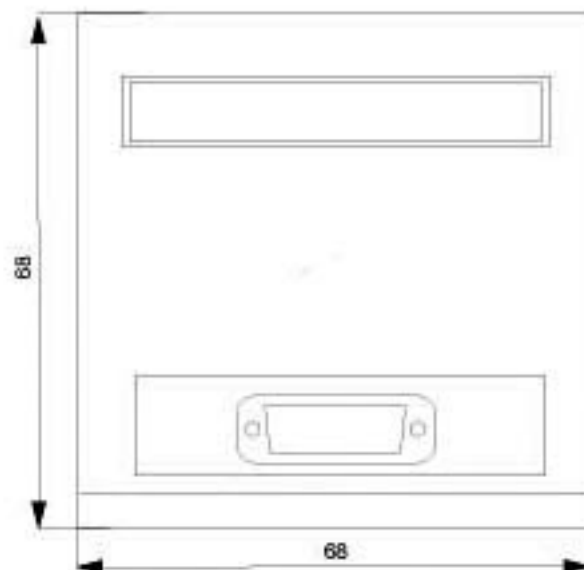

• Zugentlastung		Nein
Produkteigenschaft		
• halogenfrei		Ja
• transparent		Nein
Mechanischer Aufbau		
Befestigungsart		Unterputz
Material		Kunststoff
allgemeine Produktzulassung		Prüfbescheinigungen

[sonstig](#)

Weitere Informationen

Information- and Downloadcenter (Kataloge, Broschüren,...)

<http://www.siemens.de/lowvoltage/kataloge>

Industry Mall (Online-Bestellsystem)

<https://eb.automation.siemens.com/mall/de/WW/Catalog/Product/5TG1358>

Service&Support (Handbücher, Betriebsanleitungen, Zertifikate, Kennlinien, FAQs,...)

<http://support.automation.siemens.com/WW/view/de/5TG1358/all>

Bilddatenbank (Produktfotos, 2D-Maßzeichnungen, 3D-Modelle, Geräteschaltpläne, ...)

<http://www.automation.siemens.com/bilddb/cax_de.aspx?mfb=5TG1358>

CAX-Online-Generator

<http://www.siemens.com/cax>

Ausschreibungstexte (Leistungsverzeichnisse)

<http://ausschreibungstexte.siemens.com/tiplv>