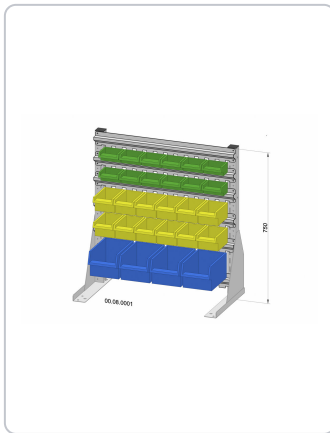

# Scaffale corredato su un solo lato di 28 contenitori a bocca di lupo PS

Rivestimento in polvere, colore grigio chiaro, 720x750 mm

## Descrizione

Scaffali da tavolo 720 x 750 mm, in robusta lamiera di acciaio verniciata a polvere, corredati su un solo lato di 6 barre di aggancio per 28 contenitori a bocca di lupo PS, colore grigio chi

- Corredato su un lato di 28 contenitori a bocca di lupo in polistirolo in dotazione
- Rivestimento in polvere
- robusta e stabile struttura in lamiera d'acciaio fissata con viti, con barre di aggancio
- Con 6 barre di aggancio - larghezza 704 mm
- Portata 40 kg per barra di aggancio
- Contenitori a bocca di lupo in dotazione: 12 PS misura 1 colore verde, 12 PS misura 2 colore giallo, 4 PS misura 3 colore blu
- b=larghezza=720 mm h=altezza=750 mm