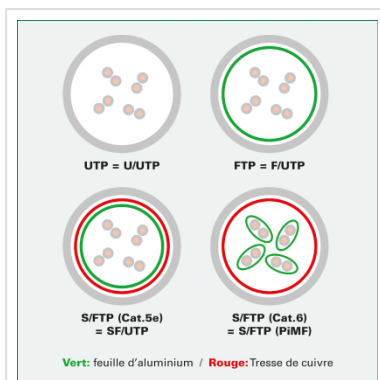

Cordon ROLINE S/FTP(PiMF) Cat.6, LSOH, Component Level, bleu, 2,0 m

Numéro d'article	21.15.2642
Constructeur	ROLINE
Référence constructeur	21.15.2642
EAN (pièce unique)	7611990135356

roline[®]
Designed for Professionals

Ces cordons de brassage ou câbles de raccordement offrent une qualité Cat.6-Component-Level, c'est-à-dire qu'ils ont répondu à la norme exigeante de la catégorie 6.

- Cordon Twisted Pair doublement blindé de grande qualité équipé de connecteurs RJ-45 blindés
- Contacts dorés de grande valeur
- Résistant grâce à une protection anti-pliage
- Assignation des pins: 1:1 selon EIA/TIA 568, 8 fils
- Structure: 8 fils, blindage par paire par feuille d'aluminium, blindage total par tresse en cuivre étamé
- Impédance: 100 Ohm

Version anti-halogène, résistant à la flamme, dégageant peu de fumée.

Caractéristiques techniques

Constructeur	ROLINE
Groupe de produits	Câble Twisted Pair
Types de produits	Câble S/FTP
Couleur	bleu
Longueur	2 m

Type de protection	SFTP
Qualité de transmission	Cat6 / Class E
Certifié Component-Level	oui
Impédance	100 Ohm
Nombre de fils	8
Type de fils	Tresse
Croisé	non
Couleur (douille)	bleu
Câble LSOH	oui
Connecteur type RJ45	Standard