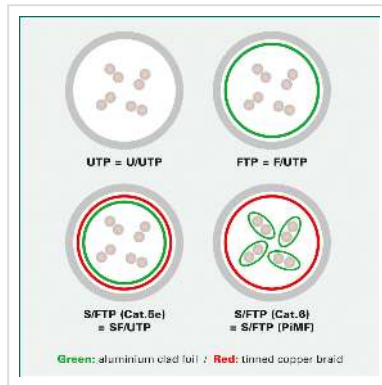

# ROLINE F/UTP DataCenter Patchkabel Cat.6A (Class EA), LSOH, extra dun, zwart, 1 m

**Art.nr.** 21.15.3353  
**Fabrikant** ROLINE  
**Art.nr. fabrikant** 21.15.3353  
**EAN (een stuk)** 7630049622579

**roline**  
Designed for Professionals

## Onafgeschermd Twisted-Pair-Patchkabel met RJ-45 connectoren aan beide uiteinden

- Bijzonder dunne en flexibele kabel voor gebruik op plekken met weinig ruimte
- Buigzaam door de aangespoten bescherm tulle
- Als Rangeerkabel in een Patchkast of als apparatuur aansluitkabel in een LAN geschikt
- Pin-Layout : 1:1 volgens EIA/TIA568, 8 Aders
- Opbouw: 8 Aders, soepel

### Technische specificaties

Producent	ROLINE
Produkt groep	Twisted Pair Kabel
Produkt type	FTP patchkabel
Kleur	zwart
Lengte	1 m
Afschermings type	FTP
Overdracht kwaliteit	Cat6A / Class EA

Aantal aders	8
Kabel type	Soepel
Crossed	nee
Slanke kabel	ja
Kleur (Tule)	zwart
Kabel LSOH	ja
Type connector kant 1	RJ-45
M/F kant 1	Male
Type connector kant 2	RJ-45
M/F kant 2	Male
Connector type RJ45	Standaard