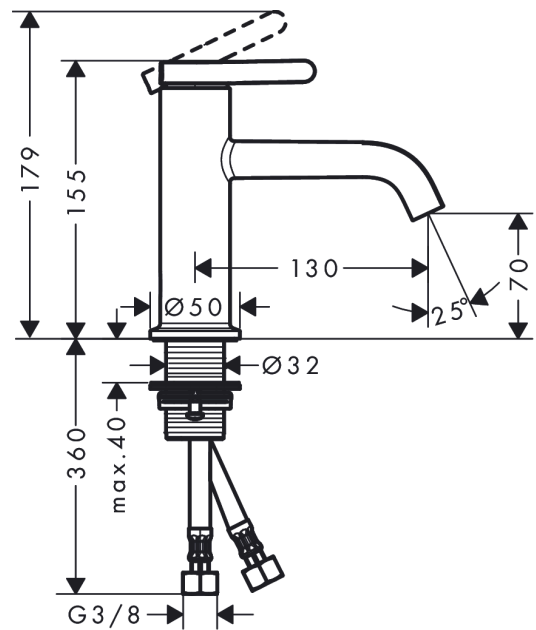

## Merkmale

- besteht aus: Einhebel-Waschtismischer, Ablaufgarnitur
- ComfortZone 70
- Ausladung: 130 mm
- Auslaufhöhe: 70 mm
- Griffvariante: Hebelgriff
- Strahlart: Normalstrahl
- maximale Durchflussmenge bei 3 bar: 5 l/min
- Keramikmischsystem
- Temperaturbegrenzung einstellbar
- für Durchlauferhitzer geeignet
- unverschleißbare Ablaufgarnitur
- Material Ablaufventil: Metall
- Anschlussart: G 3/8 Anschlusschläuche
- Anschlussgröße: DN15
- EU-Taxonomie: max. 6 l/min - wesentlicher Beitrag (SC) möglich
- DVGW\_NW-6506DM0388
- PA-IX 38017/IO

## Zertifikate / Nachhaltigkeit

**AXOR One**  
**Einhebel-Waschtischmischer 70 mit Hebelgriff und Ablaufgarnitur**  
 Oberfläche: **Brushed Nickel** Artikelnummer: **48001820**

## Produktabbildung

## Maßzeichnung