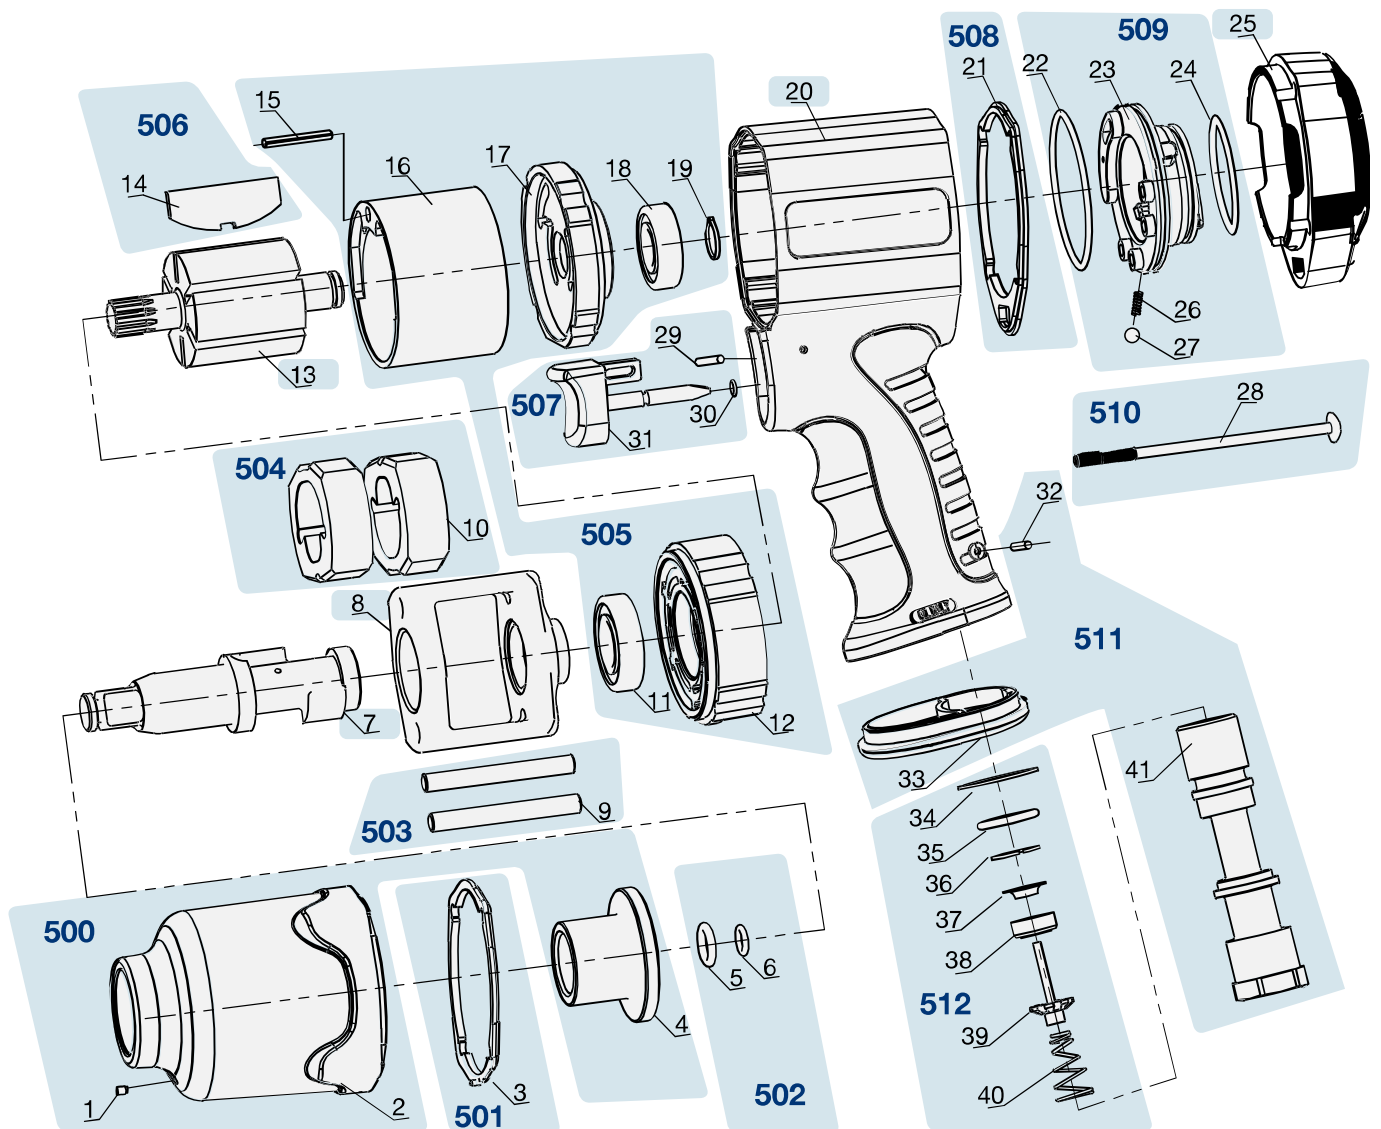

Ersatzteile 9012 X

Spare parts · Pièces de rechange

Pos	HAZET No.	Bezeichnung	Designation	Désignation	
7	9012 X-01	Vierkant	Square	Carré	1
8	9012 X-02				1
13	9012 X-03	Rotor	Rotor	Rotor	1
20	9012 X-04	Gehäuse	Housing	Boîtier	1
25	9012 X-05	Gehäuseabdeckung · hinten	Housing cover · rear	Capot de boîtier · arrière	1
500	9012 X-06/3	Gehäuse · vorne	Housing · front	Boîtier · avant	3
501	9012 X-07/5	Gehäusedichtung	Housing seal	Joint de boîtier	5
502	9012 X-08/2	Ring Satz	Ring set	Jeu de bagues	2
503	9012 X-09/2				2
504	9012 X-010/2	Schlagwerk- / Hammer Satz	Striking mechanism / hammer set	Jeu de mécanismes de frappe / de marteaux	2

Pos	HAZET No.	Bezeichnung	Designation	Désignation	
505	9012X-011/7	Zylindereinheit	<i>Cylinder unit</i>	<i>Unité de vérin</i>	7
506	9012X-012/6	Lamellen · 6 Stück	<i>Blades · 6 pieces</i>	<i>Lamelles · 6 pièces</i>	6
507	9012X-013/3	Abzughebel	<i>Trigger</i>	<i>Levier de tirage</i>	3
508	9012X-014/5	Gehäusedichtung · hinten	<i>Housing seal · rear</i>	<i>Joint de boîtier · arrière</i>	1
509	9012X-015/5	Umschalter	<i>Toggle switch</i>	<i>Commutateur</i>	5
510	9012X-016/4	Gehäuseschraube	<i>Housing screw</i>	<i>Vis de boîtier</i>	4
511	9012X-017/3	Lufteinlass	<i>Air inlet</i>	<i>Admission d'air</i>	3
512	9012X-018/7	Ventil-Einheit	<i>Valve unit</i>	<i>Unité de soupape</i>	7