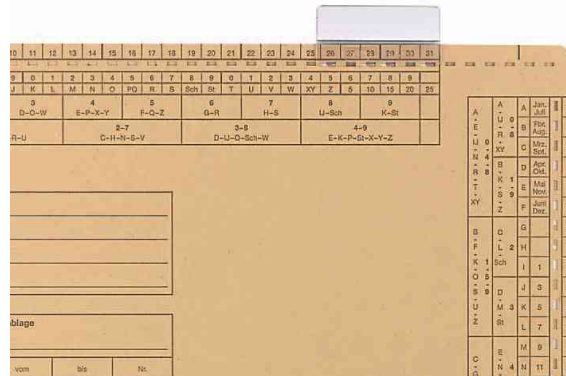

Etiquette d'inscription

- en carton, 250 g/m²
- pour porte-étiquettes à effet loupe 80550

Porte étiquette transparent

- à 3 lignes: en PVC
- largeur d'inscriptions de 50 mm
- pour porte-documents avec étiquette
- dimensions: (L)50 x (H)27 mm
- pour le marché: D / L / A / CH

Visuel de référence: montre le produit en utilisation

Produit	Modèle	Format	Couleur	Conditionné	Numéro de fabricant	Code
Porte étiquette transparent, à 3 lignes	incolore	50 (Prix du conditionnement)	transparent	50 Stück	100552031	61680550