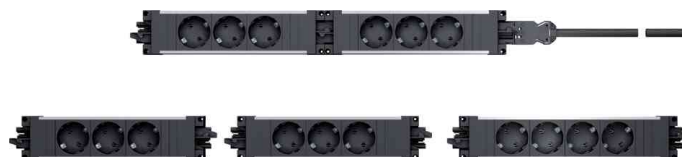

Steckdoseneinheit "STEP", 3-fach

Die praktische, energiesparende Steckdoseneinheit

- 3 x Schutzkontaktsteckdosen mit Kinderschutz und 2-ploiger Schalter mit grüner Beleuchtung
- einzelne Steckdoseneinheiten STEP können beliebig oft miteinander kombiniert werden
- Schalter schaltet nur diese Steckdoseneinheit, keine weiteren damit verbundenen Steckdoseneinheiten
- schwarze Schutzkontakt-Steckdosen in 35°-Anordnung
- Stromein- und -ausgang: GST18, für flexible Leitungslängen
- Länge der Steckdoseneinheit: 272 mm
- **Hinweis:** Zum Anschluss wird eine Geräteleitung benötigt. Diese ist nicht im Lieferumfang enthalten
- für den Markt: D / NL / A / L

Anwendungsbeispiele:

- für den Einbau unter die Tischplatte, in Kabelkanäle oder Trennwände geeignet
- ideal für Großraumbüros und Schulungsräume

Für wen geeignet:

- Call-Center
- Schule und Universitäten
- Privat Haushalte mit Home Office

Steckdoseneinheit, 3-fach, mit Schalter

STEP Kombinationsmöglichkeiten

visuel de référence: Câble de branchement en option

| Produit | Modèle | Module | Connexion Courant | Connexion données | Couleur | Numéro de fabricant | Code |
|--------------------------------------|---------------|--------|-------------------|-------------------|---------|---------------------|----------|
| Accessoires: Câble d'alimentation | | | | | noir | 375.003 | 11290034 |
| BACHMANN Câble d'alimentation, 2,0 m | | | | | noir | 375.007 | 11290060 |
| Steckdoseneinheit STEP | 3-fach | | 3 x Schutzkontakt | | schwarz | 906.18801 | 11297305 |
| Zubehör: Haltewinkel, gerade | aus Edelstahl | | | | | 940.097 | 11296129 |