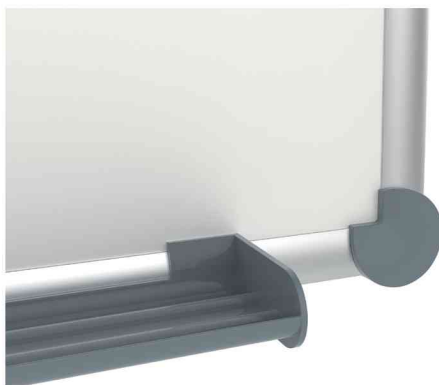

## Serie 2000 MAULpro

Die Weißwandtafeln mit dem besonderen Design. Stabiles, gewölbtes Hohlkammerprofil, kombiniert mit runden Eckverbindungen.

### Weißwandtafel 2000 MAULpro

Das Maximum an Stabilität, Funktion und Qualität

- Made in Germany
- höchste Stabilität: Robustes Rahmenprofil aus silbereloxiertem Aluminium, ca. 1,3 mm
- mehr Haftkraft: Stahl-Arbeitsfläche auf formstabilem Kern in Sandwichtechnik
- geringes Gewicht, leichte Montage
- bequem nach dem Aufhängen bis zu 6 mm nachjustieren mit patentiertem MAUL-Exzenter-Element
- 3-fach-Nutzen: Magnethaftend, beschrift- und sehr gut trocken abwischbar
- im Quer- oder Hochformat nutzbar
- robust: Arbeitsfläche kunststoffbeschichtet, geeignet für permanenten Gebrauch
- schonet die Wand: Zwischen Arbeitsfläche und Wand zirkuliert Luft
- verschiebbare Ableseschale aus Kunststoff
- zu 98% recycelbar, schadstoffarm gefertigt am Standort Deutschland
- Abstand der Arbeitsfläche zur Wand kompensiert Wand-Unebenheiten
- Arbeitsfläche in Sandwichtechnik dämmt Geräusche bei der Verwendung
- die Dicke des Stahlbleches erhöht die Haftkraft
- dadurch können mehr Unterlagen befestigt oder Magnete mit geringerer Haftkraft eingesetzt werden
- Lieferung inklusive Montagematerial

Mehr Vielfalt: Viele Größen auch mit Kork-, Struktur- und Textil-Oberfläche erhältlich

Symbolbild: Weißwandtafel 2000 MAULpro

Symbolbild: Weißwandtafel 2000 MAULpro

Detailansicht

Symbolbild: zeigt das Produkt in Anwendung