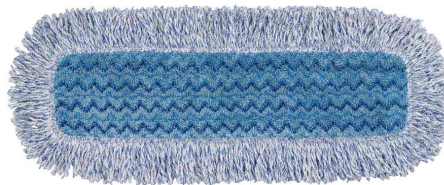

HYGEN Feuchtwisch-Mopp R050647