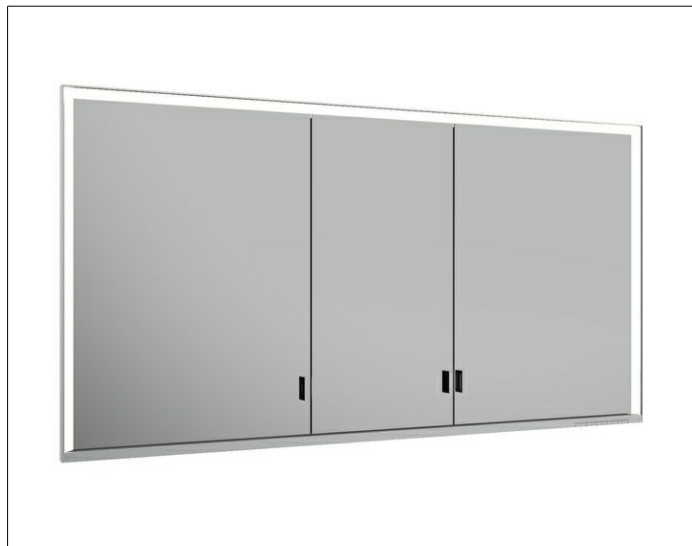

Royal Lumos
14316172303 Spiegelschrank

PRODUKT

ZEICHNUNG

PRODUKTBESCHREIBUNG

für die Wandeinbau-Montage,
 stufenlos einstellbare Lichtfarbe von 2700 Kelvin (warmweiß)
 bis 6500 Kelvin (Tageslicht),
 3 Drehtüren aus Kristall-Doppelspiegel,
 Korpus in Aluminium silber-gebeizt-eloxiert,
 Rückwandverspiegelung
 Bedienung:
 Tastenfelder mit kapazitiver Touch-Sensorik,
 DALI-steuerbar
 Beleuchtung:
 Rahmenbeleuchtung und Waschtisch-/Fachbeleuchtung,
 separat stufenlos dimmbar und ein-/ausschaltbar
 LED 68 Watt (Lebensdauer > 30.000 Std.)
 EEK: C , 68 kWh/1000h

AUSSTATTUNG

- 2 Steckdosen
- 3 x 2 höhenverstellbare Glasablagen
- verdecktes Ablagefach über die ganze Breite
- Tür-Anschlagdämpfer

OBERFLÄCHE

silber-gebeizt-eloxiert

ABMESSUNG

1400 x 735 x 165 mm