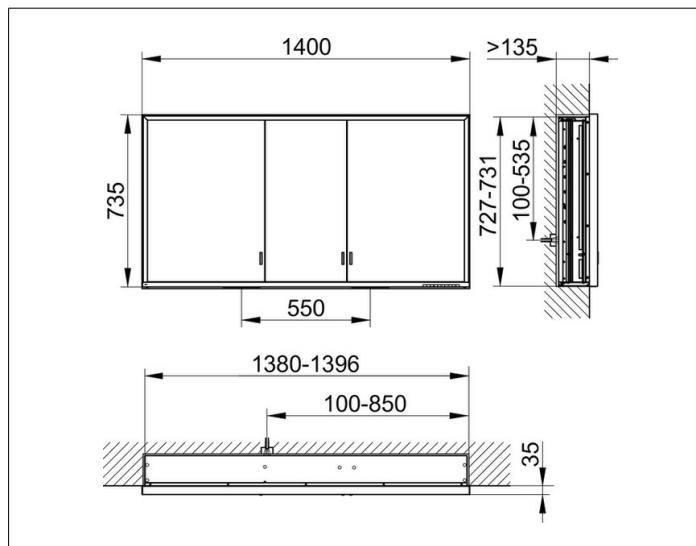

Royal Lumos
14316172303 Spiegelschrank

PRODUKT

ZEICHNUNG

PRODUKTBESCHREIBUNG

für die Wandeinbau-Montage,
 stufenlos einstellbare Lichtfarbe von 2700 Kelvin (warmweiß)
 bis 6500 Kelvin (Tageslicht),
 3 Drehtüren aus Kristall-Doppelspiegel,
 Korpus in Aluminium silber-gebeizt-eloxiert,
 Rückwandverspiegelung
 Bedienung:
 Tastenfelder mit kapazitiver Touch-Sensorik,
 DALI-steuerbar
 Beleuchtung:
 Rahmenbeleuchtung und Waschtisch-/Fachbeleuchtung,
 separat stufenlos dimmbar und ein-/ausschaltbar
 LED 68 Watt (Lebensdauer > 30.000 Std.)
 EEK: C , 68 kWh/1000h

AUSSTATTUNG

- 2 Steckdosen
- 3 x 2 höhenverstellbare Glasablagen
- verdecktes Ablagefach über die ganze Breite
- Tür-Anschlagdämpfer

OBERFLÄCHE

silber-gebeizt-eloxiert

ABMESSUNG

1400 x 735 x 165 mm