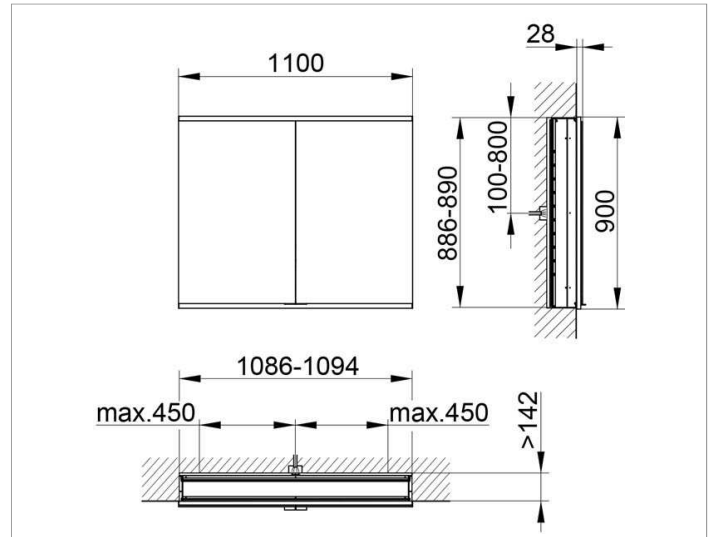

Royal Modular 2.0
800220111100300 Spiegelschrank

PRODUKT

ZEICHNUNG

EEK: A++, A+, A ,

OBERFLÄCHE

silber-eloxiert

ABMESSUNG

1100 x 900 x 160 mm