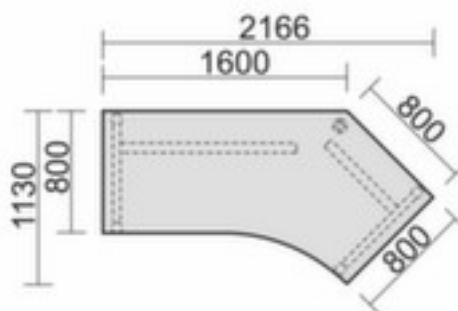

Gera bureau d'angle à hauteur réglable Pro

hauteur x largeur x profondeur 680 - 820 x 2166 x 1130 mm, panneau en copeaux fins avec revêtement mélaminé, facile d'entretien finition graphite, creux à droite, piètement en C en argent

geramöbel

2 YEARS WARRANTY

Numéro d'article: 145227

Gera Bureau d'angle Pro

Creux de préhension à droite

bureau d'angle à hauteur réglable

- hauteur x largeur x profondeur 680 - 820 x 2166 x 1130 mm
- panneau en copeaux fins avec revêtement mélaminé, facile d'entretien finition graphite
- épaisseur de panneau 25 mm
- creux à droite
- piètement en C en argent
- bord avec bande de chant en ABS antichoc
- piètement avec vis de mise à niveau
- par une goulotte à câbles horizontale électrifiable
- 2 années de garantie

Détails techniques

type de meuble	table	bord de panneau	bandes de chant en ABS
type de table	bureau	épaisseur de panneau	25 mm
élément de table	élément de base	forme de châssis	piètement en C
hauteur	680-820 mm	couleur du châssis	argent
largeur	2166 mm	soubassement	vis de mise à niveau
profondeur	1130 mm	hauteur réglable	oui

creux	à droite	électrifiable	oui
matériau de plaque	copeaux fins	garantie	2 années
surface de plaque	a. revêt. mélaminé	Poids	62 kg
couleur de la plaque	graphite		

Accessoires

145236		kit de caches latéraux, Convient pour piètement en C, en anthracite
145237		kit de caches latéraux, Convient pour piètement en C, en argent
145238		kit de caches latéraux, Convient pour piètement en C, en blanc