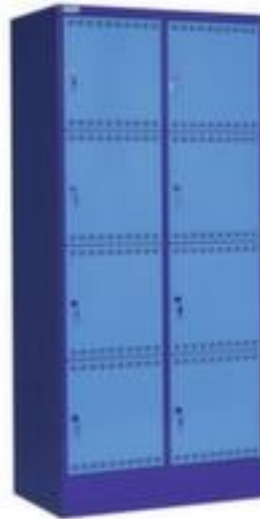

Thurmetall armoire multicases

hauteur x largeur x profondeur 1795 x 810 x 582 mm, avec 8 compartiments, répartition 2x4, largeur du compartiment 400 mm, 2 prises de courant par compartiment, prises exécution D, A, NL, verrouillable avec Key Lock, soubassement socle, corps en bleu pigeon, face avant en bleu clair

Numéro d'article: 146109

THURMETALL

Thurmetall Armoire à casiers électrique

Exécution DE, A, NL avec prises de courant à contact de protection

armoire multicases

- hauteur x largeur x profondeur 1795 x 810 x 582 mm
- avec 8 compartiments, répartition 2x4
- largeur du compartiment 400 mm
- angle d'ouverture de la porte 110 °
- 2 prises de courant par compartiment
- prises exécution D, A, NL
- porte battante perforée
- portes à fleur
- avec porte-étiquette
- verrouillable avec Key Lock
- soubassement socle
- structure en acier, soudé
- corps en bleu pigeon
- face avant en bleu clair

Détails techniques

type de meuble	armoire	verrouillable	oui
type d'armoire	armoire multicases	système de fermeture	Key Lock
hauteur	1795 mm	matériau	acier
largeur	810 mm	matériau de finition	soudé
profondeur	582 mm	Variante nationale	exécution D, A, NL
équipement armoire	casiers, prises de courant	couleur du corps	bleu pigeon
compartiments	8 pièce	couleur de la face avant	bleu clair
Compartimentage	2x4	type de porte	porte battante perforée
hauteur de compartiment	400 mm	angle d'ouverture de porte	110 °
largeur de compartiment	400 mm	Poids	123,42 kg
soubassement	socle		