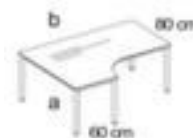

## Nowy Styl bureau à retour à hauteur réglable E10

hauteur x largeur x profondeur 720 - 840 x 1600 x 1600 mm, creux à gauche, piètement 4 pieds en acier avec finition époxy résistante aux chocs et aux rayures en aluminium-argenté, tube rond

## Nowy Styl Bureau à retour E10

bureau à retour à hauteur réglable

- hauteur x largeur x profondeur 720 - 840 x 1600 x 1600 mm
- épaisseur de panneau 25 mm
- creux à gauche
- bord avec bande de chant en ABS antichoc
- piètement 4 pieds en acier avec finition époxy résistante aux chocs et aux rayures en aluminium-argenté
- tube rond

### Détails techniques

type de meuble	table	matériau de plaque	bois
type de table	bureau	surface de plaque	a. revêt. mélaminé
élément de table	élément de base	couleur de la plaque	différentes finitions au choix
hauteur	720-840 mm	bord de panneau	bandes de chant en ABS
largeur	1600 mm	matériau de châssis	acier

profondeur	1600 mm	surface de châssis	finition peinture époxy
épaisseur de panneau	25 mm	couleur du châssis	aluminium-argenté
forme de panneau	forme libre	hauteur réglable	oui
forme de châssis	piètement 4 pieds	fonction mémoire	non
forme de tube	tube rond	exécution couleur	aluminium-argenté
creux	à gauche	Poids	64,4 kg
Profondeur de montage additionne	600-800 mm		