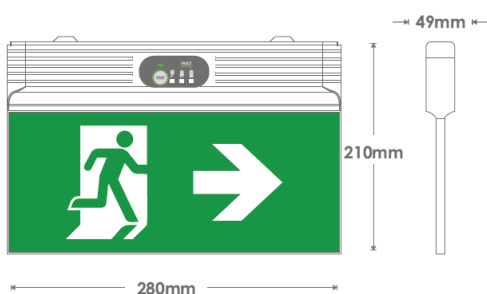

DFA

Scheibenleuchte – Klassiker – die nächste Generation

Bestell-Nr. Erkennungsweite: alle 26m	Montagearten: Universal LED-Leistung / Anschlussspannung	Überbrückungszeit h	Lichtstrom Im Netz-/Notbetrieb	Batterie NiMH 3,6V
Einzelbatterieleuchten mit Selbsttestfunktion (SC)				
DFA 003 SC	3,5W / 4VA 220-240V AC 50-60Hz	3h + 1h	90 / 100 lm	1,5Ah
DFA 003 SC Black	3,5W / 4VA 220-240V AC 50-60Hz	3h + 1h	90 / 100 lm	1,5Ah
DFA 008 SC	3,5W / 4VA 220-240V AC 50-60Hz	8h + 1h	90 / 60 lm	1,5Ah

S = inkl. automatischem Wochentest / Self-Check
Umgebungstemperatur: + 5° C bis + 40° C

Bestell-Nr. Erkennungsweite: alle 26m	Montagearten: Universal LED-Leistung	Versorgungsspannung V / 50-60 Hz	Lichtstrom im Netz- /Notbetrieb	Gewicht kg
Leuchten für Zentralbatterieanlagen				
DFA 019	1,6W / 1,8VA	80-250V AC 45-250V DC	100 / 100 lm	0,715
DFA 019 Black	1,6W / 1,8VA	80-250V AC 45-250V DC	100 / 100 lm	0,715

Mischbetriebs- und Einzelleuchten-Leuchtenüberwachungsbausteine auf Anfrage.
Umgebungstemperatur: - 30° C bis + 40° C

Wandmontage / Deckenmontage