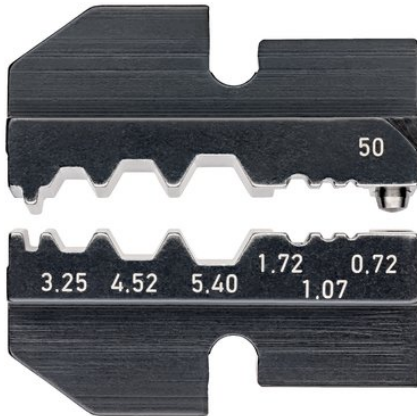

Termékinformációk

97 49 50

- Alkalmazás: koaxiális csatlakozók/autós telefon RG 58, 74, 188, 316 hüvelyek: 3,9, 5,4, 6,4, 2,1, 1,3, 0,95

Krimpelő profil

Koax-csatlakozókhöz / Auto-Telefon

Általános

Cikkszám	97 49 50
EAN	4003773030966
Súly	48 g
Méreték	50 x 17 mm

Műszaki jellemzők

Alkalmazás	Koax-összekötő/autótelefon (RG 58, 174, 188, 316)
Fészkek száma	6
Krimpelő fogó bőség mm	3,25 / 4,52 / 5,4 / 1,72 / 1,07 / 0,72 mm

A műszaki változtatások és tévedések jogát fenntartjuk