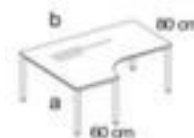

## Nowy Styl bureau à retour à hauteur réglable E10

hauteur x largeur x profondeur 720 - 840 x 1600 x 1600 mm, creux à gauche, piètement 4 pieds en acier avec finition époxy résistante aux chocs et aux rayures en aluminium-argenté, tube rond

## Nowy Styl Bureau à retour E10

bureau à retour à hauteur réglable

- hauteur x largeur x profondeur 720 - 840 x 1600 x 1600 mm
- épaisseur de panneau 25 mm
- creux à gauche
- bord avec bande de chant en ABS antichoc
- piètement 4 pieds en acier avec finition époxy résistante aux chocs et aux rayures en aluminium-argenté
- tube rond

### Détails techniques

type de meuble	table	matériau de plaque	bois
type de table	bureau	surface de plaque	a. revêt. mélaminé
élément de table	élément de base	couleur de la plaque	différentes finitions au choix
hauteur	720-840 mm	bord de panneau	bandes de chant en ABS
largeur	1600 mm	matériau de châssis	acier

profondeur	1600 mm	surface de châssis	finition peinture époxy
épaisseur de panneau	25 mm	couleur du châssis	aluminium-argenté
forme de panneau	forme libre	hauteur réglable	oui
forme de châssis	piètement 4 pieds	fonction mémoire	non
forme de tube	tube rond	exécution couleur	aluminium-argenté
creux	à gauche	Poids	64,4 kg
Profondeur de montage additionne	600-800 mm		