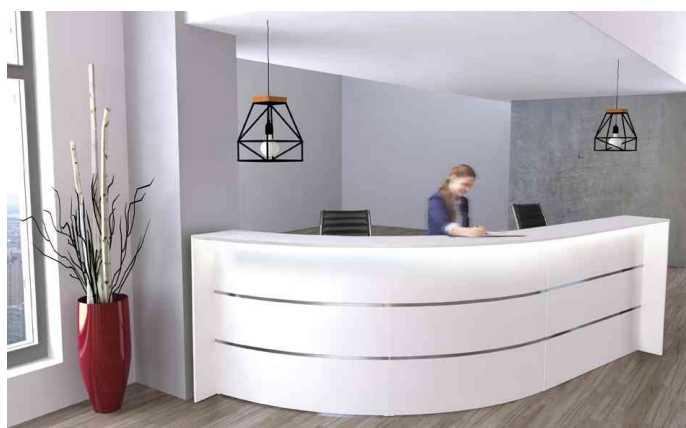

Comptoir arrondi BARI, pour 1 - 2 personnes

- composé de deux éléments arrondis R2000 39,5° et d'un élément comptoir de (L)1.350 mm
- construction modulaire solide en bois / acier solide
- les panneaux de particules sont mélaminés et ont des bords en ABS résistants aux chocs
- base solide en acier, thermolaqué blanc
- plan de travail: (P)800 x (H)19 mm
- dans le plan de travail se trouvent 3 passages pour les câbles
- facade du comptoir avec des bandes décoratives en acier inoxydable (20 mm de haut)
- décor de la facade en tôle d'acier thermolaquée en blanc ou anthracite

Accessoire: Élément de rangement: avec étagère réglable, offre suffisamment de place pour le PC, les classeurs, les documents • version avec porte verrouillable

Accessoire: Eclairage LED: bande d'éclairage LED de 2 x 2,5 m de long, 5 m de câble d'alimentation, 2 x 150 LED, ampoules: 12 Watt, flux lumineux: 622,4 Lumen, couleur de la lumière: 4.200 K, rendu de couleur: 80 Ra, classe énergétique: F, consommation: 11 kWh/1.000 h, durée de vie: 30.000 heures, tension: 12 Volt, puissance lumineuse: env. 102,5 Lux, fiche euro

Livré démonté - service de montage sur demande !

Adapté pour:

- médecins
- hôtels
- cabinets

Visuel de référence: Montre le produit en utilisation