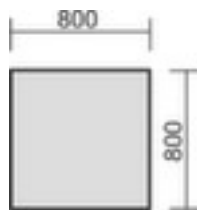

## Gera Höhenverstellbarer Schreibtisch Milano

Höhe x Breite x Tiefe 680 - 800 x 800 x 800 mm, Platte aus Holz mit pflegeleichter Melaminharzbeschichtung in Dekor lichtgrau, 4-Fußgestell aus Stahl mit schlag- und kratzfester Pulverbeschichtung in RAL9006 Weißaluminium, Rundrohr

## Gera Schreibtisch Milano

Höhenverstellbarer Schreibtisch

- Höhe x Breite x Tiefe 680 - 800 x 800 x 800 mm
- Platte aus Holz mit pflegeleichter Melaminharzbeschichtung in Dekor lichtgrau
- Plattenstärke 25 mm
- 4-Fußgestell aus Stahl mit schlag- und kratzfester Pulverbeschichtung in RAL9006 Weißaluminium
- Kante mit stoßfestem ABS-Umleimer
- Rundrohr
- Gestell mit Höhenausgleichsfüßen zur variablen Anpassung an unebenen Untergrund, z. B. durch Teppichkanten
- Die Anlieferung erfolgt zerlegt
- 3 Jahre Garantie

## Technische Details

Möbeltyp	Tisch	Stärke Platte	25 mm
Tischtyp	Schreibtisch	Gestellform	4-Fußgestell
Tischelement	Grundelement	Material Gestell	Stahl
Höhe	680-800 mm	Oberfläche Gestell	pulverbeschichtet
Breite	800 mm	Farbe Gestell	weißaluminium // RAL9006
Tiefe	800 mm	Rohrform	Rundrohr
Plattenform	quadratisch	Unterbau	Höhenausgleichsfüße
Material Platte	Holz	höhenverstellbar	ja
Oberfläche Platte	melaminharzbeschichtet	Anlieferung	zerlegt
Farbe Platte	lichtgrau	Garantie	3 Jahre
Plattenkante	ABS-Umleimer	Gewicht	28 kg

## Dazu passt auch ...

138486		Bürodrehstuhl, Synchronmechanik mit Gegenkrafteinstellung, mehrfach arretierbar, mit höhenverstellbaren Armlehnen, Bandscheibensitz mit Bezug aus Stoff (100% Polypropylen) in schwarz, Sitz Höhe x Breite x Tiefe 430 - 510 x 480 x 480 mm, Netzrückenlehne in schwarz, Fußkreuz aus Kunststoff in schwarz, mit Teppichbodenrolle
523540		Papierkorb, Inhalt 18 l, Höhe x Durchmesser 331 x 315 mm, Korpus aus Polypropylen in schwarz