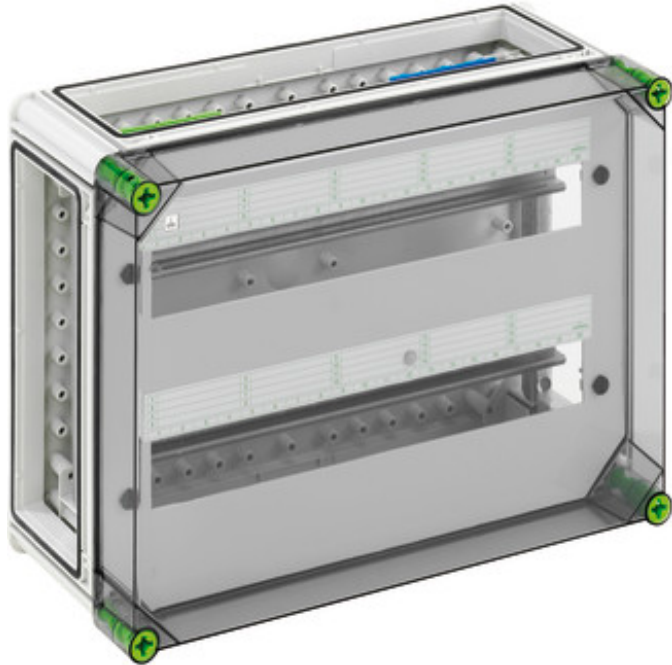

## GTA 340-t

### GTA 340-t

Modulaire behuizing

#### DE KLANTGERICHTE

440 x 320 x 179 mm  
Artikelnummer: 01534001

Automaatverdeler - Industriekwaliteit -, 2 rijen, PE/N klem, met steeds 2 Klempunten 16 mm<sup>2</sup>, 10 Klempunten 6 mm<sup>2</sup>, Afdek- en tekststrippen bijgevoegde, incl. 3 x koppelstuk voor behuizingen (GGV)

met transparante deksel