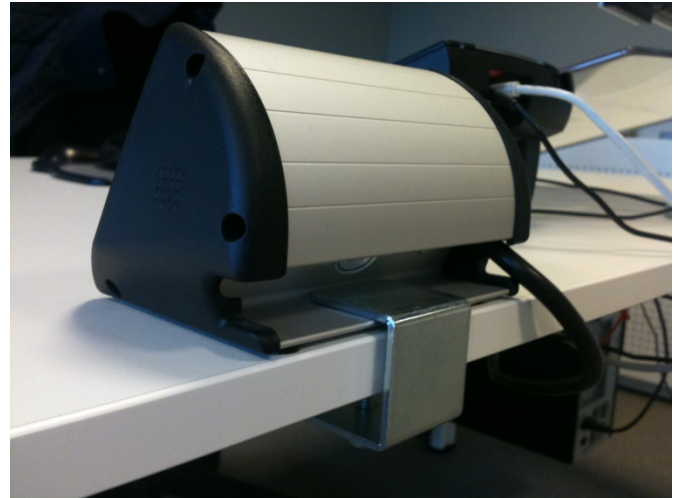

2x230V+1x2v USB-charger alu. 2 m RA-stekker	44.40.029
2x230V+1xCat5e wit Bus/Bus GST 1,0m	44.40.031
2x230V+2xCat5e - Bus/Bus wit GST 1,0m	44.40.032
2x230V+1xCat6 wit -1m RA- bus/bus	44.40.038
2x230V+1xCat6 wit -1m GST- bus/bus	44.40.040

Alle Harmony Desktop units worden inclusief 1 of 2 C-klemmen geleverd. Deze C-klem is geschikt voor tafelbladen van 12 – 32 mm.

Bijlage

Harmony C-klem bevestiging

Gerelateerde producten