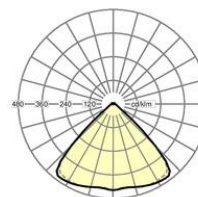

KARAKTERISTIEKEN

Bestelnummer	18614304100
EAN-nummer	4020863357987
CBS-code	94051190
Keurmerk	IP 64, Beschermingsklasse I, ENEC 10 VDE, F, D, HACCP DIN 10500/voedsel/IFS-toepassingsgerelateerde geschiktheid/BRC, Indoor, CE
Schokbestendigheidsgraad IK	IK03 (-20°C bis 35°C)
Omgevingstemperatuur	ta -20°C naar 35°C
Overheidssubsidieprogramma's	BEG - Bundesförderung für effiziente Gebäude (Dui) (federale subsidie voor efficiënte gebouwen)

ELEKTROTECHNIEK

Voorschakelapparaat	Elektronische driver (1 stuks)
Systeemprestaties	53W
Netspanning	230V/50Hz

LICHTTECHNIEK

Uitvoering	LED, Kleurweergave/Lichtkleur CRI ≥ 80 / 4000K
Kleurtolerantie (MacAdam)	3SDCM
Fotobiologische veiligheid (Armatuur)	RG1
Lichtstroom armatuur	9244lm
LED Levensduur	50000h L80/B10 (Tq 35°C)
Lichtopbrengst	176lm/W
Stralingshoek	95° (C0) / 95° (C90)
UGR dw./l.	21.6 / 22.0

MECHANIEK

Kleur behuizing	verkeerswit RAL 9016
Maten (LxBxH/DxH)	1531mm x 55mm x 33mm
Gewicht (netto)	1.9kg
Montagewijze	Montage draagrailsysteem

Maten

L	1531 mm	Lengte
B	55 mm	Breedte
H	33 mm	Hoogte

DEEP-LINK

<https://www.regiolux.de/nl/article/18614304100>

Referentie	LED 9000lm 840
ηLB	100 %
Φ ↓/↑	98 % / 2 %
UGR dw./l.	21.6 / 22.0