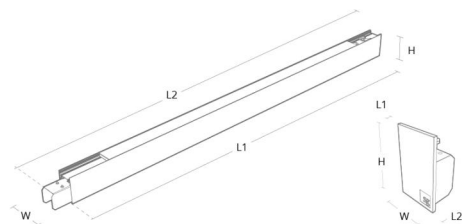

Montage/Aansluiting

Montage: Ophanging, Binnen
 Module: 1400
 Pendelkit: 1x2m kabelkit met plafondbeugel
 Aansluiting: 5 pol Winsta mini og 5x1,5 doorvoerbedrading

Afmetingen

Lengte (mm) L: 1401
 Breedte (mm) W: 42
 Hoogte (mm) H: 70
 Gewicht (kg) bruto/netto: 3.5 / 3.3

Verpakking

Verpakkingsafmetingen (mm): 1560 x 50 x 80

Module	W	H	L1	L2
840mm	42	70	841	891
1120mm	42	70	1121	1171
1400mm	42	70	1401	1451
End cap	42	70	3	28