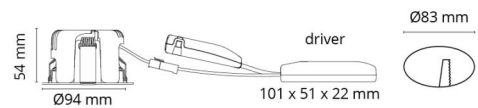

7 0 2 1 9 8 9 0 2 5 2 0 7