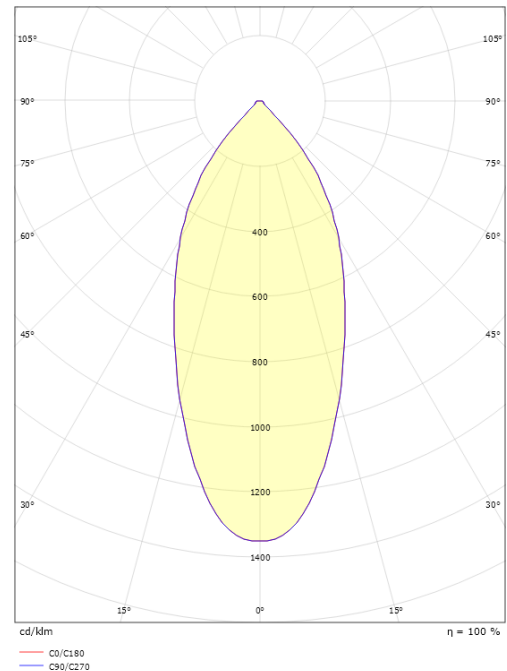

Junistar Lux IsoSafe Wit 620lm 4000K Ra 98 Faseafsnijding

Artikelcode: 902520
EAN: 7021989025207
Vervangt: 912382

Elektrisch

Wattage: 7W
System wattage: 8W
Spanning: 220-240V
Frequentie (Hz): 50/60Hz
Max. armaturen per stroomonderbreker: B10: 105, B16: 168, C10: 105, C16: 168

Lichttechniek

Soort lichtbron: LED
Luminous flux: 620lm
Werkzaamheid: 78 lm/W
Kleurtemperatuur: 4000K
Kleurweergave (CRI): Ra 98
MacAdams factor: SDCM: 1
levensduur: L90/B10>100,000
Lichtverdeling: Direct
Optiek: Reflector
Bundelhoek: 42°
UGR: UGR<22

Controle/dimmen

Type: Faseafsnijding

Bescherming

Isolatieklasse: Klasse II SELV

Energie en goedkeuringen

Bevat een lichtbron met energieklasse: F

Materiaal en afwerking

Behuizing: Aluminium
Kleur: Wit (RAL 9003)
Materiaal afdekking: Gehard glas

Montage/Aansluiting

Montage: Inbouw, Binnen / Buiten
Aansluiting: Schroefloos klemmenblok

Afmetingen

Hoogte (mm) H: 56
Diameter (mm) D: 94
Cut-out (mm): 83
Inbouwdiepte plafond (mm): 54
Gewicht (kg) bruto/netto: 0.415 / 0.349

Verpakking

Verpakkingsafmetingen (mm): 130 x 115 x 75

7 0 2 1 9 8 9 0 2 5 2 0 7