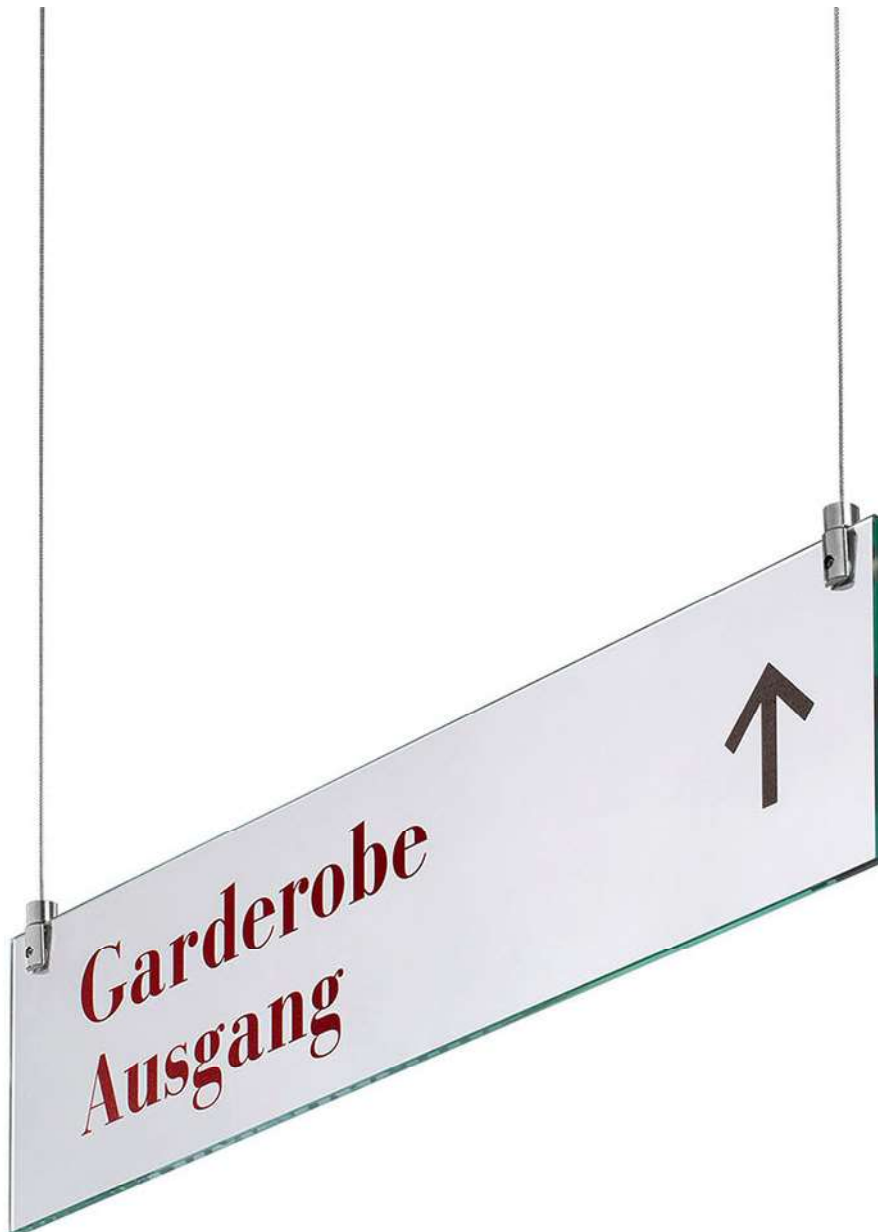

**GALERIE Deckenhänger, ESG, 15 x 60 cm, zweiseibig**

- Artikelnummer: 3790  
Alternative Artikelnummer: I7714E2  
Beschreibung: GALERIE Deckenhänger aus ESG
- zweiseibig
  - Format: 150 x 600 mm
  - Stärke: 2x 6 mm
  - 2 Bohrungen auf der langen Seite
  - lt. Lochplannr. 110
  - inkl. 2 Klemmstücke für 12 mm Material (i7731)
  - inkl. 2 Stahlseile, Länge 1,6 m

- inkl. 4 Pressösen