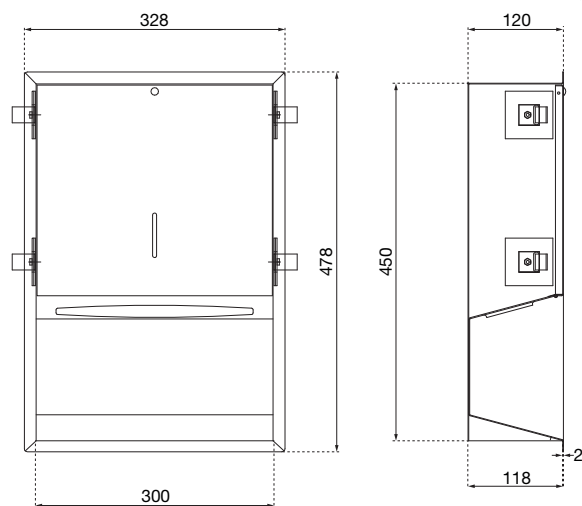

ART. 20-090

PAPIERHANDTUCHSPENDER

SERIE SIGMA

AIR-WOLF GmbH
Waschraum- und Hygienetechnik
Unterhachinger Strasse 75
D-81737 München

Telefon +49 (89) 420790-10
Telefax +49 (89) 420790-70
air-wolf@air-wolf.de
www.air-wolf.de

Ein Unternehmen der
Wolf-Gruppe

AIR-WOLF

AUSSCHREIBUNGSTEXT

Papierhandtuchspender für 400 Papierfalhandtücher, frei befüllbar mit handelsüblichen Falhandtüchern in Z- oder Interfold-Falzung, Edelstahl gebürstet, für Frontentnahme, mit Sichtschlitz und Einheitsschloß, mit Blendrahmen für Einbaumontage

ABMESSUNGEN

H x B x T (Gesamtmaß)	478 x 328 x 120 mm
H x B x T (sichtbar)	478 x 328 x 10 mm
H x B x T (eingebaut)	450 x 300 x 110 mm
H x B x T (Wandaussparung)	460 x 310 x 115 mm
Gewicht	4,6 kg

EINSATZGEBIETE

Einsetzbar, in öffentlichen Bereichen mit gemäßigter Besucherfrequenz und Vandalismusgefährdung: Gastronomie, Schulen, Universitäten, Kommunalbauten, Krankenhäuser, Arztpraxen, Pflegeheime, Ladengeschäfte, Kanzleien, Büros, Theater, Kinos, Hotels, Wellness etc.

MONTAGETIPP

Menschen haben es oft eilig und vermeiden Umwege. Installieren Sie also Papierhandtuchspender und dazugehörige Abfallbehälter möglichst übereinander und auf dem direkten Weg zwischen Waschtisch und Ausgang.

PASSENDE PAPIERHANDTÜCHER

Passende Papierhandtücher in Z- oder Interfold-Falzung finden Sie in unserem aktuellen Katalog mit den derzeit gültigen Preisen oder auf unserer Homepage www.air-wolf.de