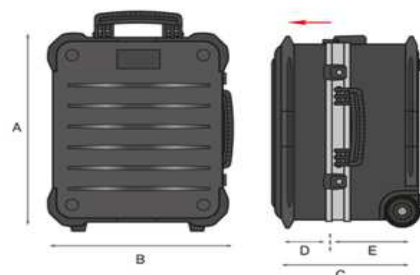

## Produktmerkmale

- 2 ergonomische gummierte Transportgriffe
- Einrastender Teleskopgriff und große leichtgängige Ø 120 mm Transportrollen mit gedichteten Kugellagern
- Neues Öffnungssystem mit stabilen Gasdruckfedern
- Großer Stauraum für Hand- und Elektrowerkzeuge, Ersatzteile im Bodenbereich
- Dokumentenfach
- 2 abschließbare TSA-Schlösser inkl. Schlüssel
- Zuverlässiges und in mehreren Punkten vernietetes Scharnier
- 3 Kleinteilebehälter (Art. WL01 + WL02)
- Stapelbar

## Ausführung

- 1 Deckeltafel mit PSS™ System (Einsteckschienen einseitig)
- 1 Mittlere Werkzeugtafel mit PSS™ System (Einsteckschienen beidseitig)
- 1 Bodentafel mit PSS™ System (Einsteckschienen einseitig)

## EAN

8024482185248

| Technische Merkmale | A      | B      | C      | D     | E     |
|---------------------|--------|--------|--------|-------|-------|
| mm Innenmaße        | 470    | 390    | 340    | 140   | 200   |
| Gewicht Kg 9,40     |        |        |        |       |       |
| inc Innenmaße       | 18 1/2 | 15 3/8 | 13 3/8 | 5 1/2 | 7 7/8 |
| Gewicht lbs 20.72   |        |        |        |       |       |