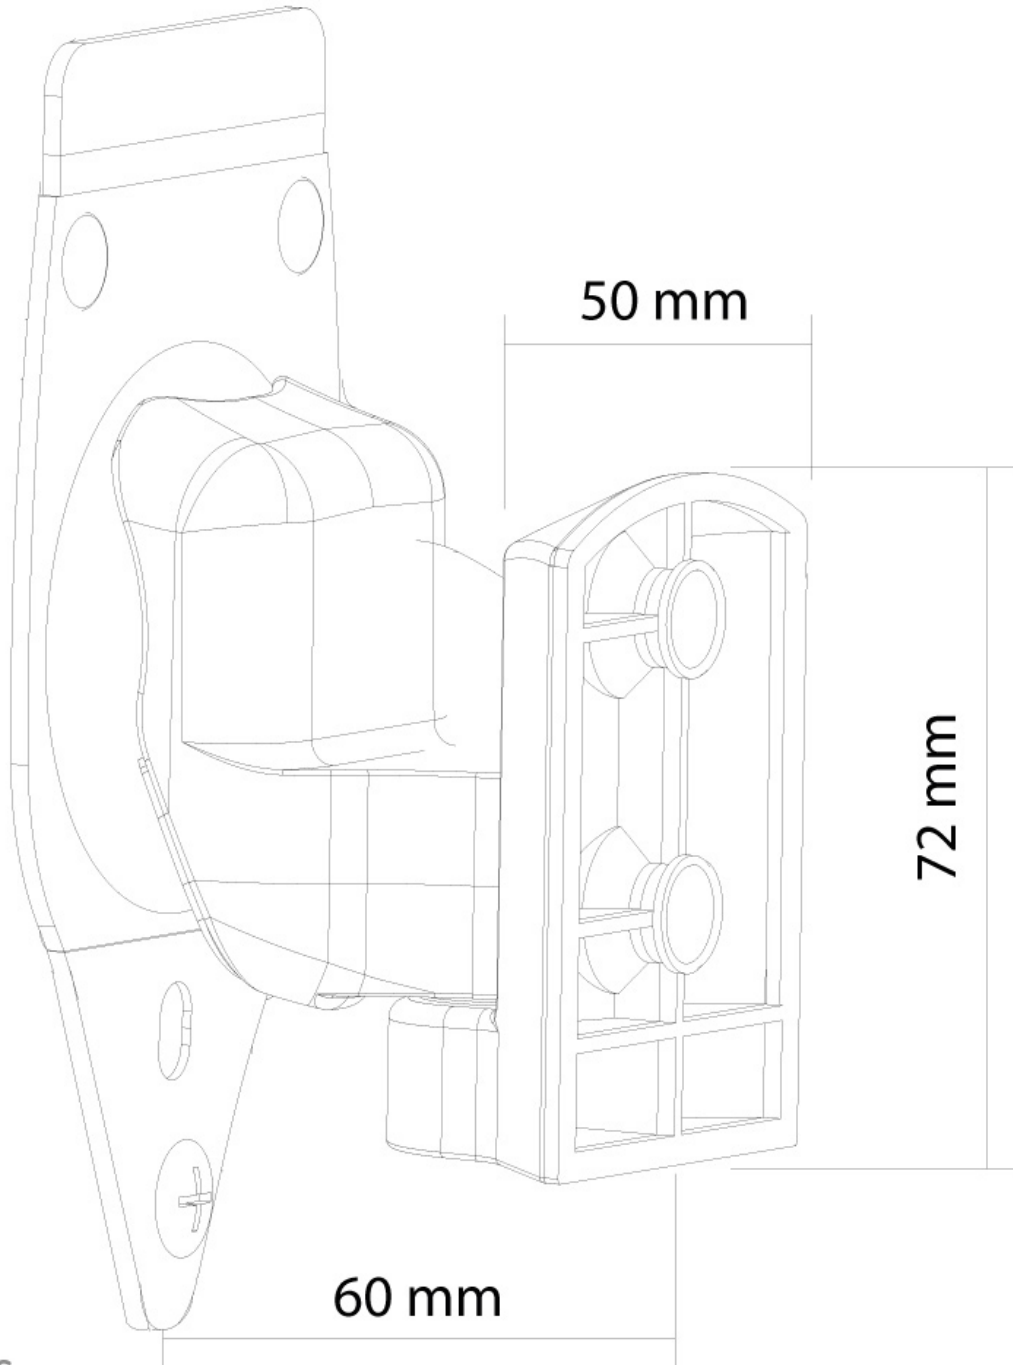

NM-WS300WHITE

NEOMOUNTS SONOS PLAY3

Neomounts