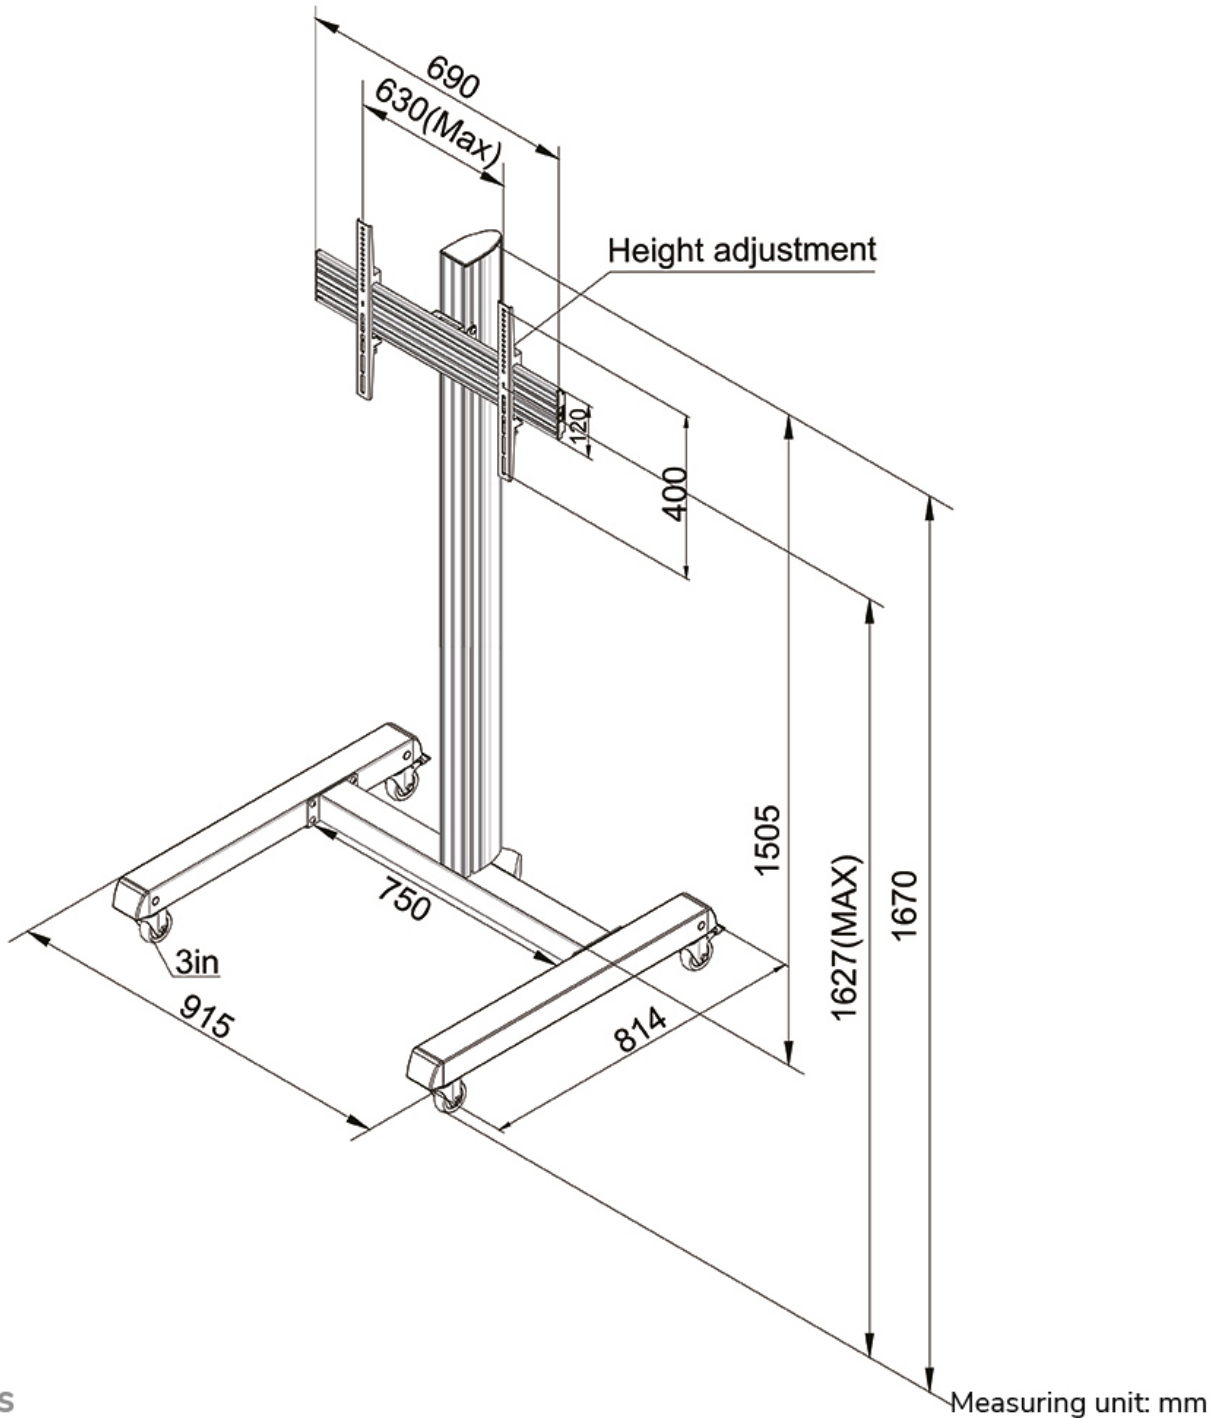

NMPRO-M1

NEOMOUNTS PRO MOBILER FLACHBILD

Neomounts