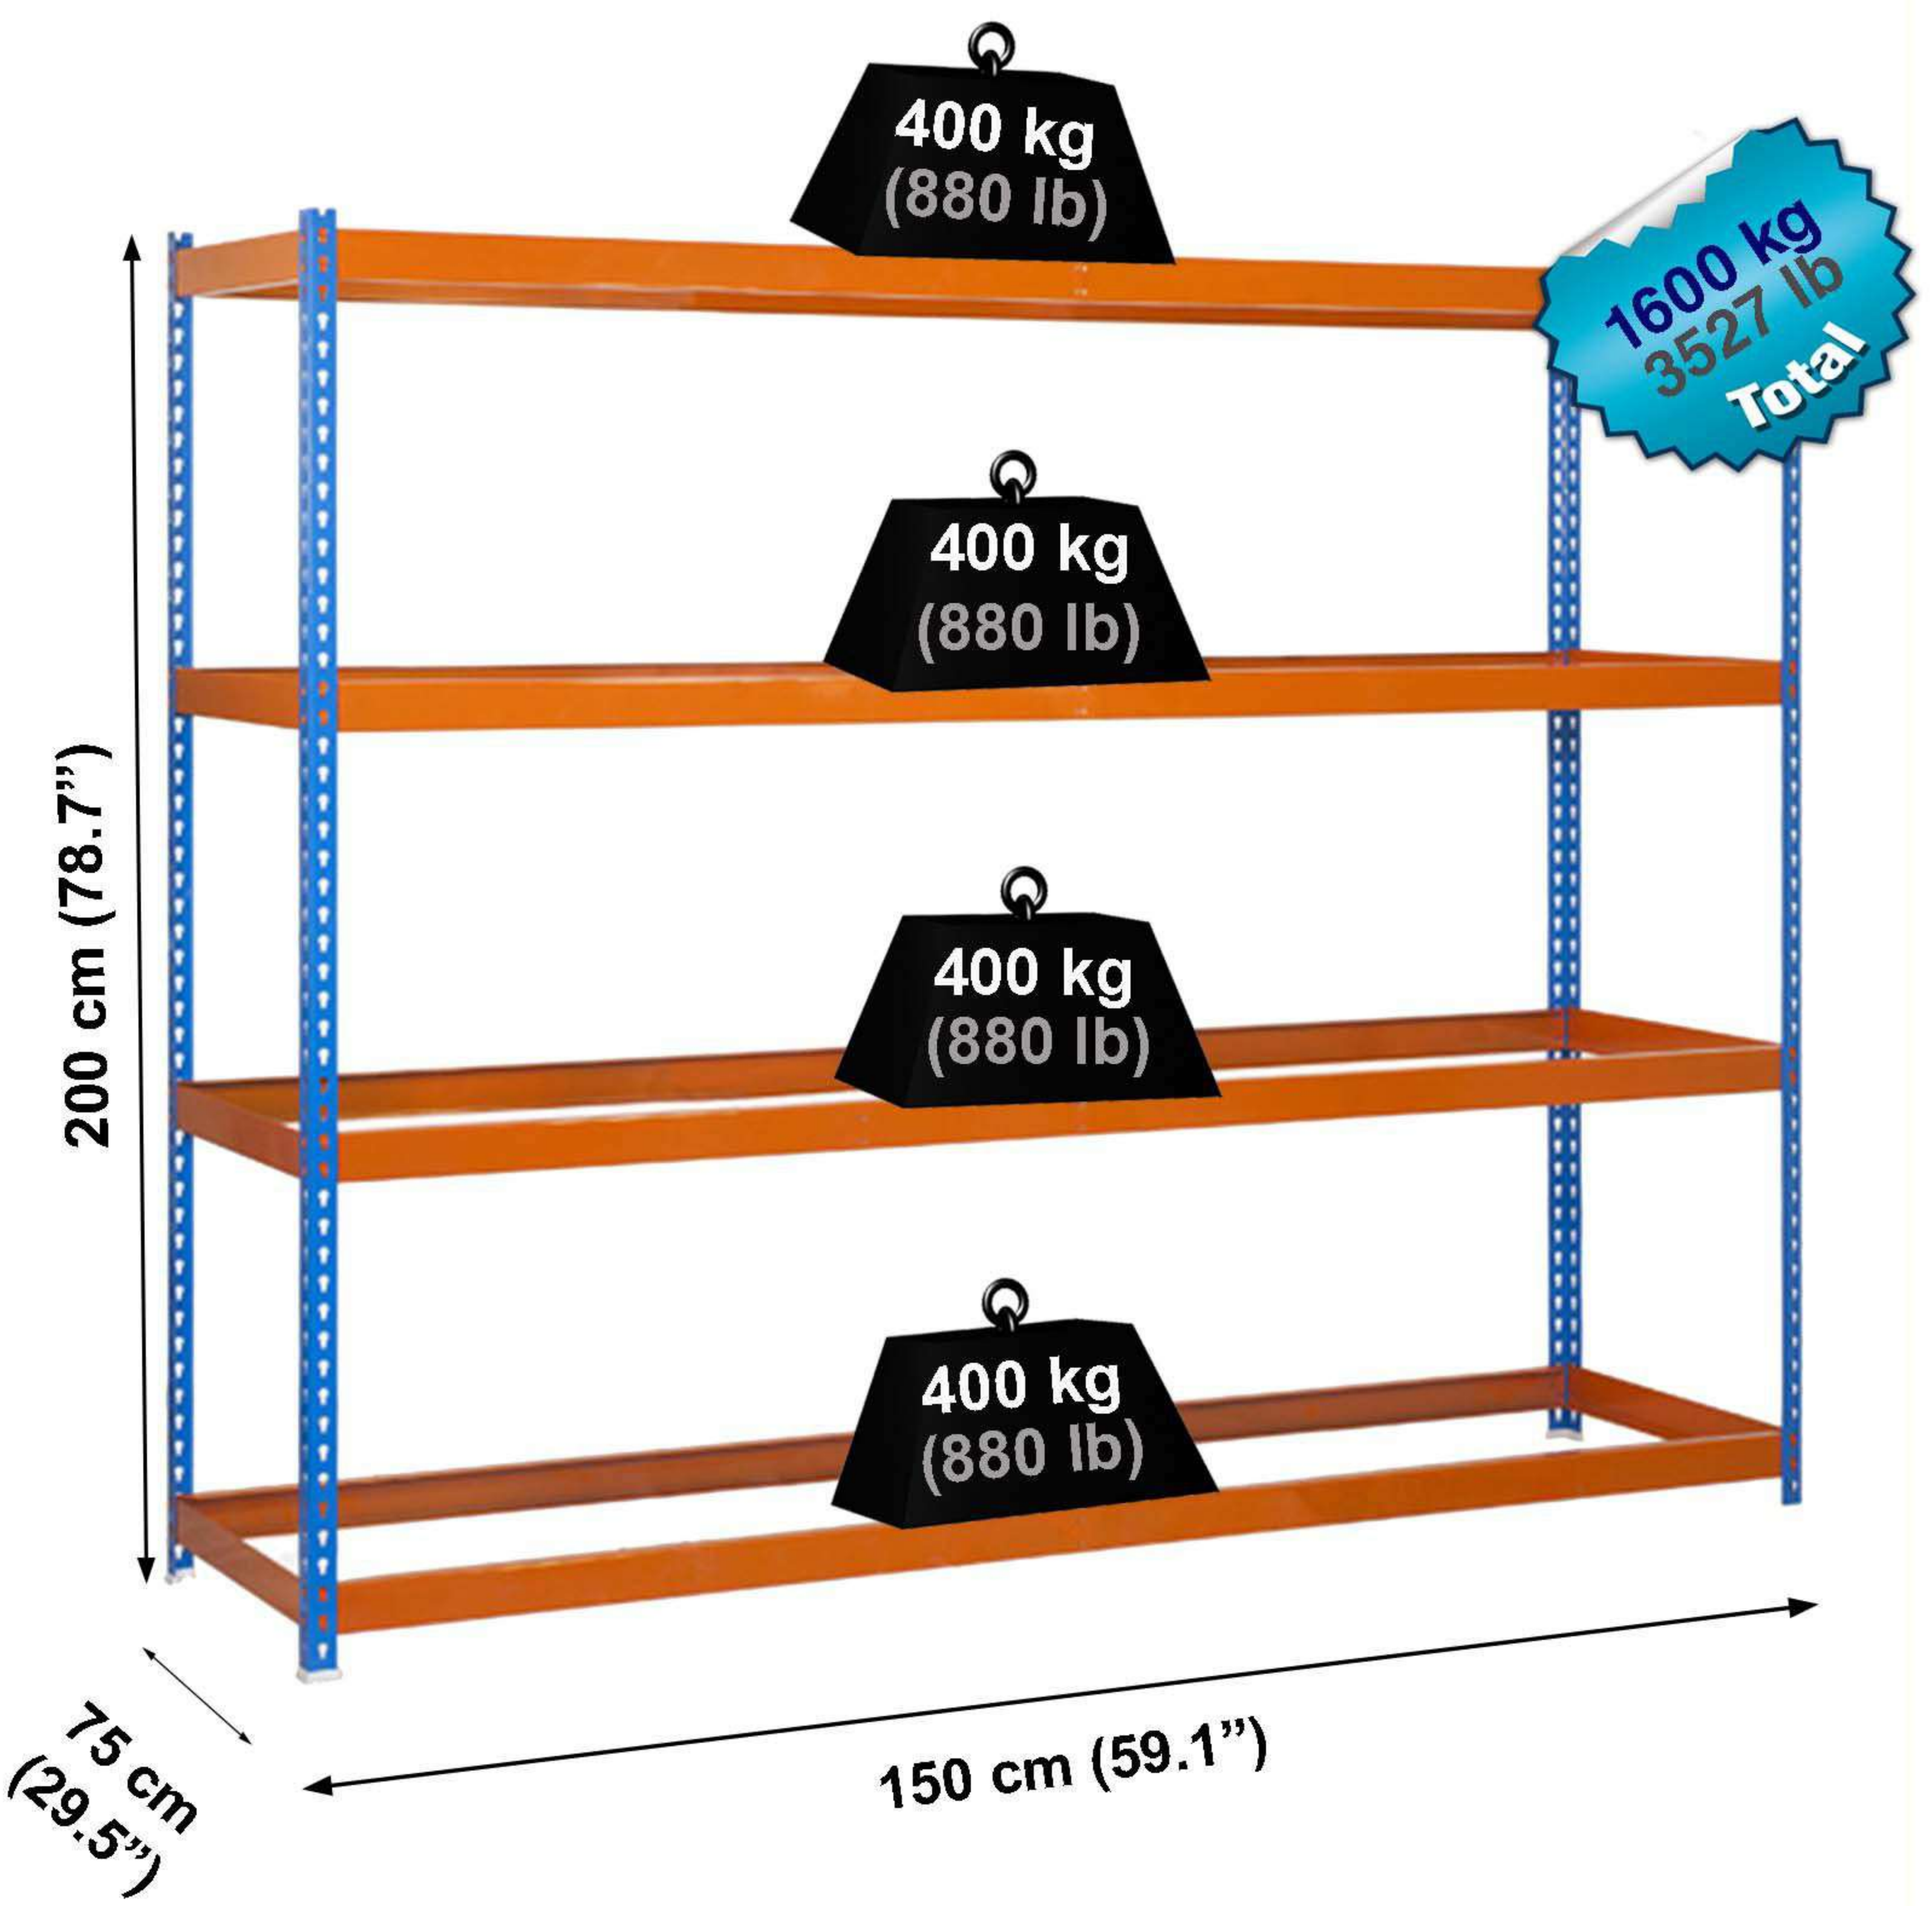

ECOFORTE ST 1507-4

200 x 150 x 75 cm
78.7" x 59.1" x 29.5"

NOT INCLUDED:

ESTANTERIAS SIMON S.L. B.50.556.463
 PG. ALFAMEN C/ POLIGONO C. Nº3
 ALFAMEN (ZARAGOZA)

EPOXY POLIESTER

9 min.

- 4 x 200 cm 78.7"
- 4 x 75 cm 29.5"
- 8 x 150 cm 59.1"
- 8 x 75 cm 29.5"