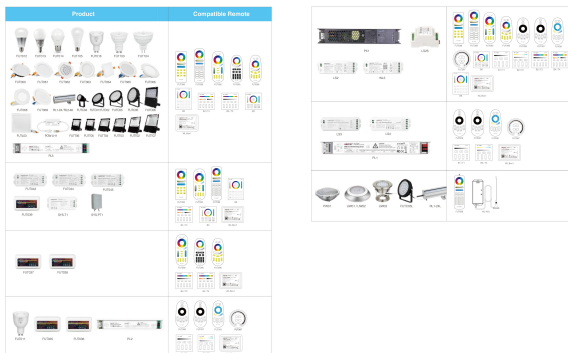

Energieeffizienzklasse: A
kWh/1000h: 16,5

Merkmale

Merkmal	Wert
Abstrahlwinkel:	160
CC oder CV:	CV
Dimmbar:	Ja
Grösse:	220*50
LED - Gehäusematerial:	Stahl
Lichtfarbe:	RGB-WW
Lichtfarbe in Kelvin:	2700~6500
Lumen:	1100
Schutzklasse:	IP68
Volt:	12/24
Gewicht:	1 Kg

Weitere Bilder

COMPATIBLE REMOTE SHEET

Zubehör

Art.-Nr.	Name
178057	Synergy 21 LED LoRa (433MHZ) Poolleuchte 15W RGB+CCT *Milight/Miboxer*
178058	Synergy 21 LED LoRa (433MHZ) Controller DMX über LoRa *Milight/Miboxer*
178059	Synergy 21 LED LoRa (433MHZ) Poolleuchte 27W RGB+CCT *Milight/Miboxer*
178060	Synergy 21 LED LoRa (433MHZ) Unterwasserleuchte 9W RGB+CCT *Milight/Miboxer*
178061	Synergy 21 LED LoRa (433MHZ) PAR56 Pool Light 27W RGB+CCT *Milight/Miboxer*
178062	Synergy 21 LED LoRa (433MHZ) Fernbedienung* Milight/Miboxer*