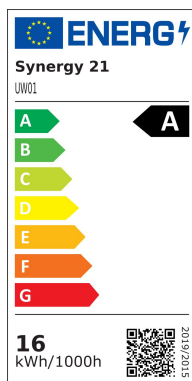

Synergy 21 LED LoRa (433MHz) Poolleuchte 15W RGB+CCT *Milight/Miboxer*

kwh/1000h:	16,50
Lumen:	1100
Watt:	15,0
Nennlebensdauer:	35000 Std.
Schaltzyklen:	50000
Opt. Umgebungstemp.:	25 °C

Product Name: 15W RGB+CCT Wall-mounted Underwater Light (LoRa 433MHz)
Model No.: UW01
Power: 15W
Input Voltage: AC12V / DC12~24V
Working Temperature: -20~45°
RF: 433MHz
Modulation Method: LoRa spread spectrum
Control distance: 50m (Lamps into 0.5m underwater)
Color temperature: 2700K~6500K
Luminous Flux: 1100LM
Light Efficiency: 72LM/W
CRI: >80
Lifespan: 50000h
Beam Angle: 160°
IP Rate: IP68
Housing Material: 316 Stainless Steel+PC

Energieeffizienzklasse: A
kWh/1000h: 16,5

Merkmale

Merkmal	Wert
Abstrahlwinkel:	160
CC oder CV:	CV
Dimmbar:	Ja
Grösse:	220*50
LED - Gehäusematerial:	Stahl
Lichtfarbe:	RGB-WW
Lichtfarbe in Kelvin:	2700~6500
Lumen:	1100
Schutzklasse:	IP68
Volt:	12/24
Gewicht:	1 Kg