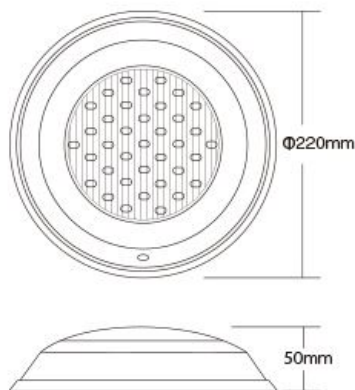

Merkmal	Wert
Abstrahlwinkel:	160
CC oder CV:	CV
Dimmbar:	Ja
Grösse:	220*50
LED - Gehäusematerial:	Stahl
Lichtfarbe:	RGB-WW
Lichtfarbe in Kelvin:	2700~6500
Lumen:	1100
Schutzklasse:	IP68
Volt:	12/24
Gewicht:	1 Kg

Weitere Bilder