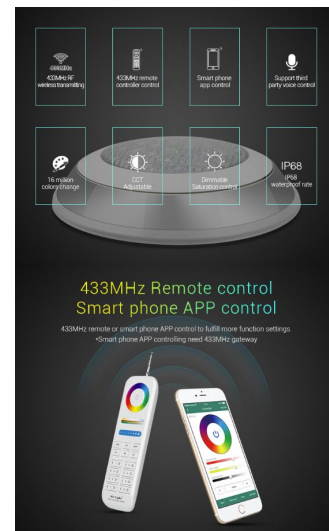

Merkmal	Wert
Abstrahlwinkel:	160
CC oder CV:	CV
Dimmbar:	Ja
Grösse:	220*50
LED - Gehäusematerial:	Stahl
Lichtfarbe:	RGB-WW
Lichtfarbe in Kelvin:	2700~6500
Lumen:	1100
Schutzklasse:	IP68
Volt:	12/24
Gewicht:	1 Kg

Weitere Bilder